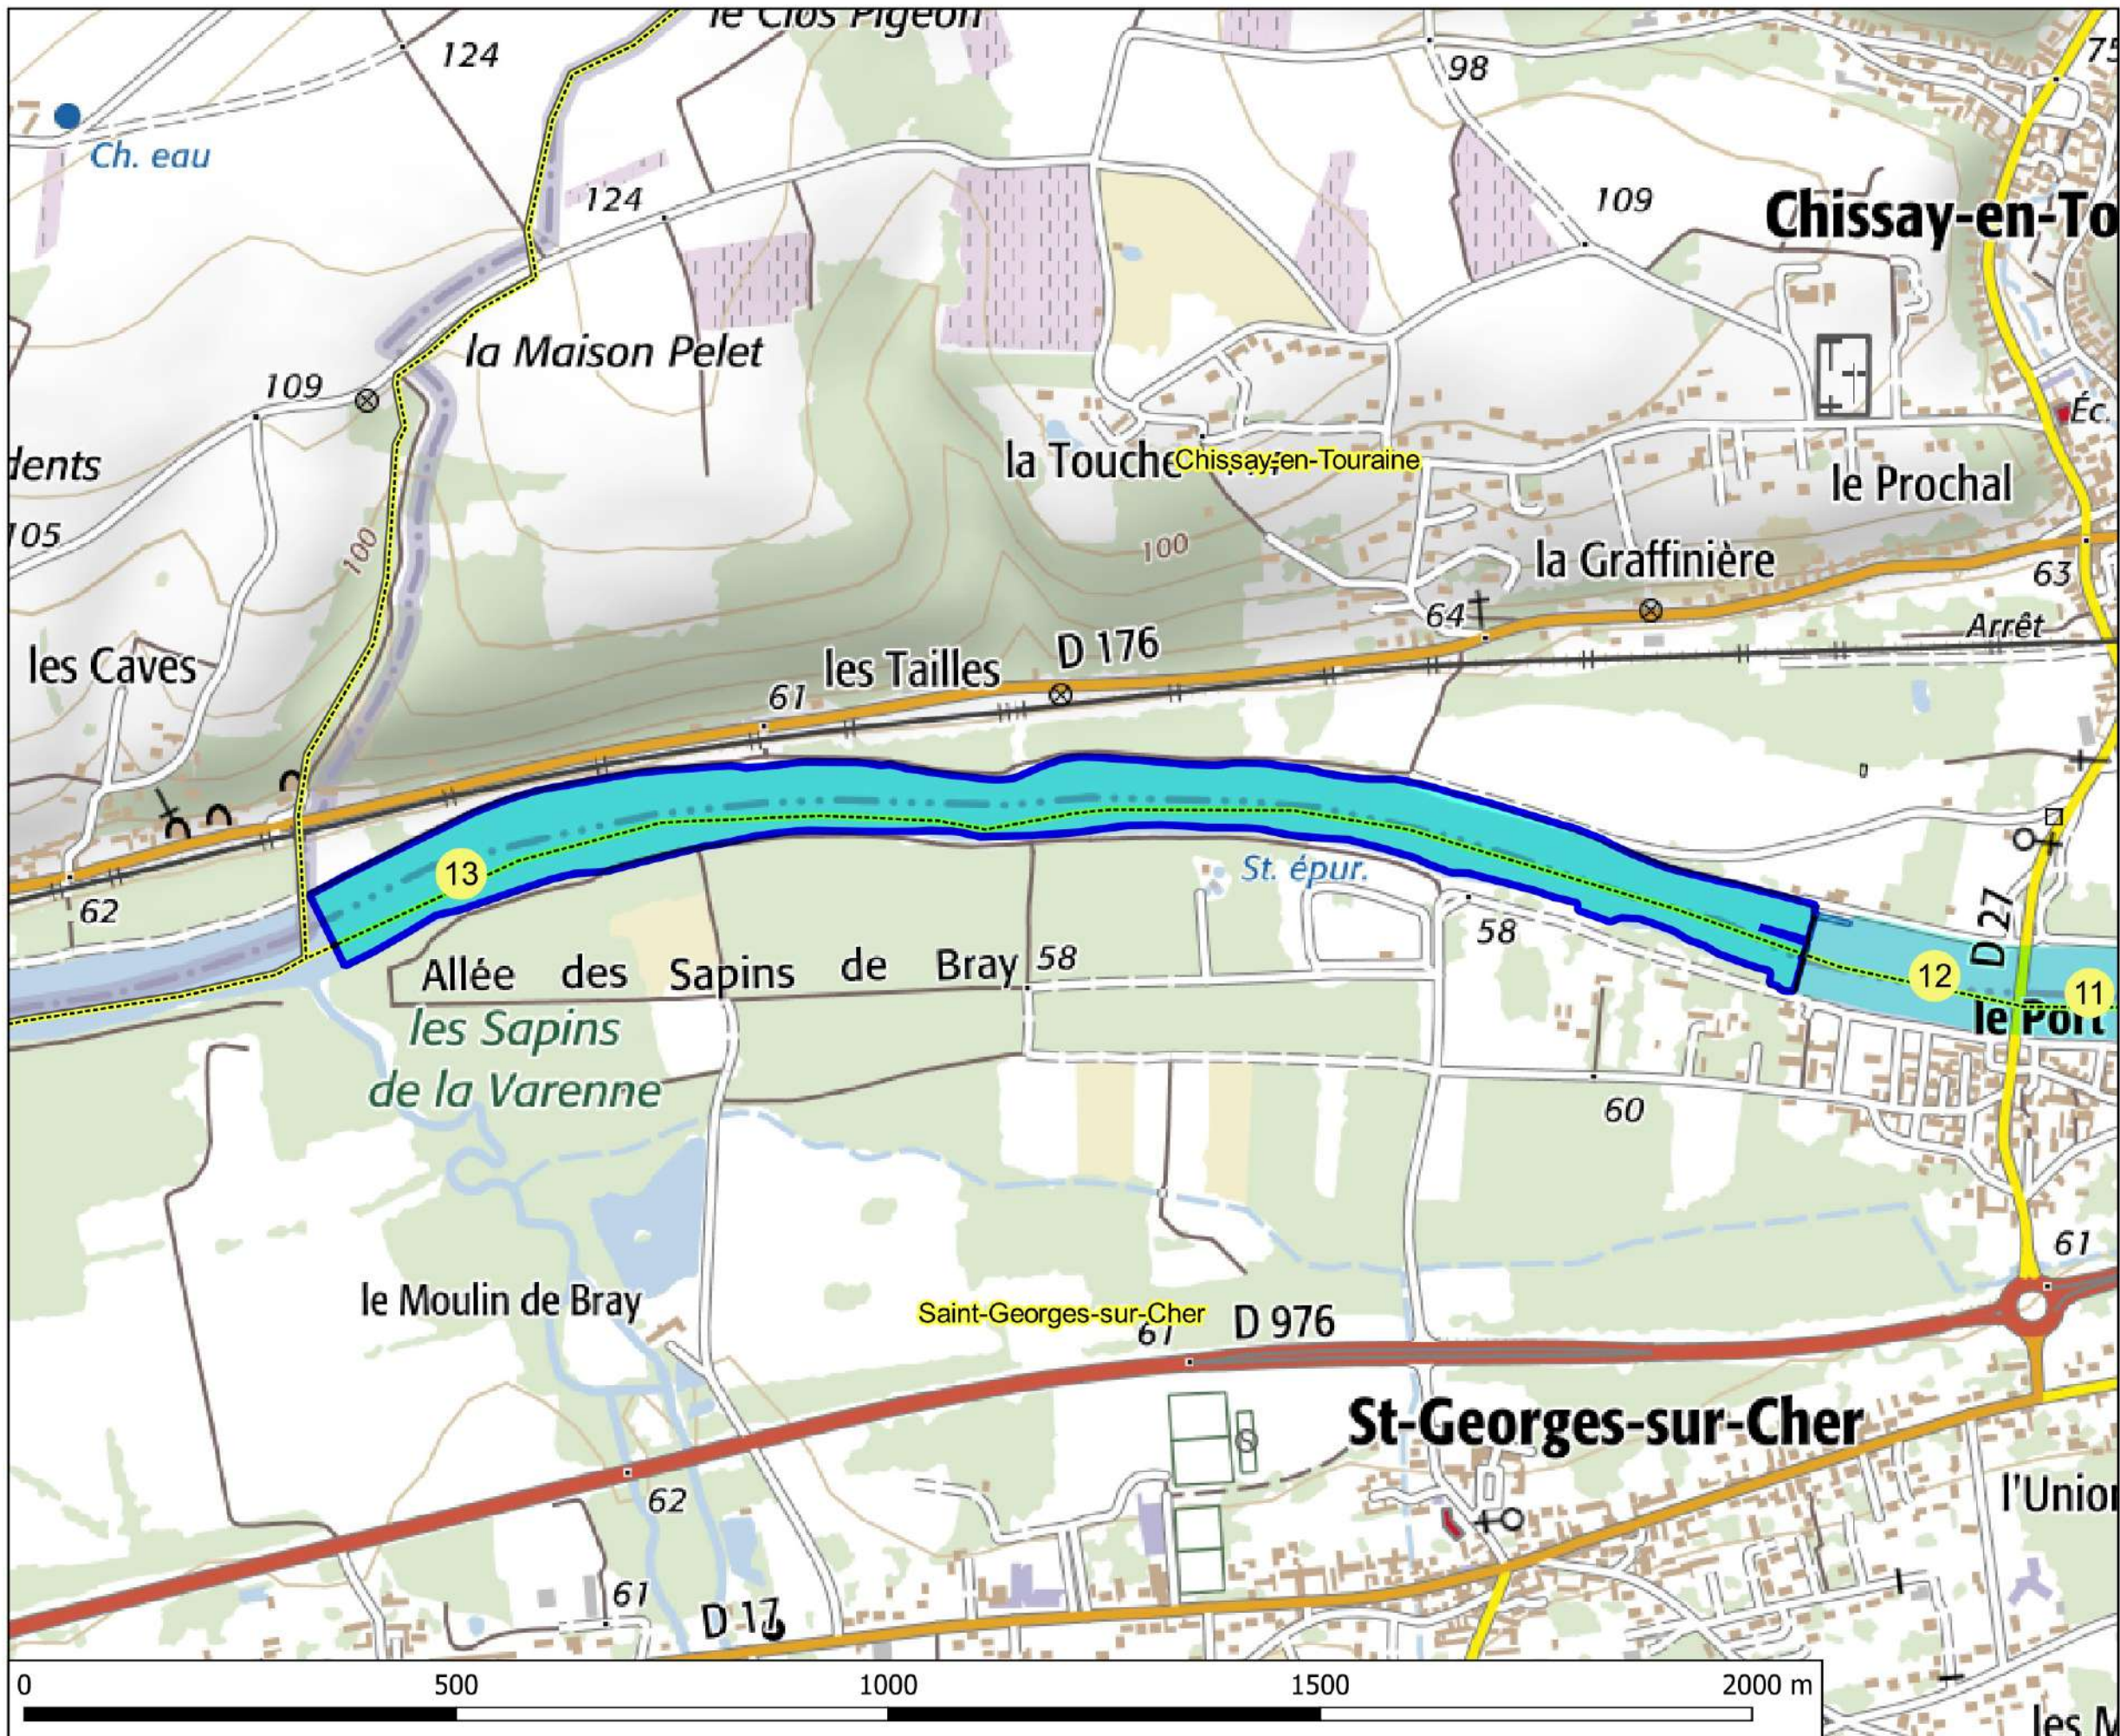

1. **Légende**
2. Limites des lots de pêche
   - Réserves permanentes de pêche
   - Arrêté de protection de biotope
   - Bornes kilométriques du lit de la Loire
   - Limites des communes