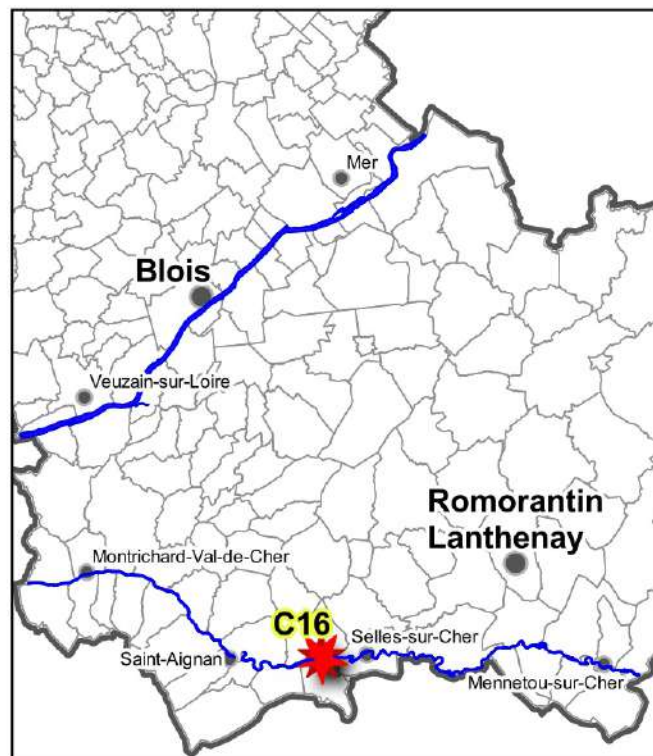

Légende

-  Limites des lots de pêche
-  Réserves permanentes de pêche
-  Arrêté de protection de biotope
-  Bornes kilométriques du lit de la Loire
-  Limites des communes

Légende

- Limites des lots de pêche
- Réserves permanentes de pêche
- Arrêté de protection de biotope
- Bornes kilométriques du lit de la Loire
- Limites des communes