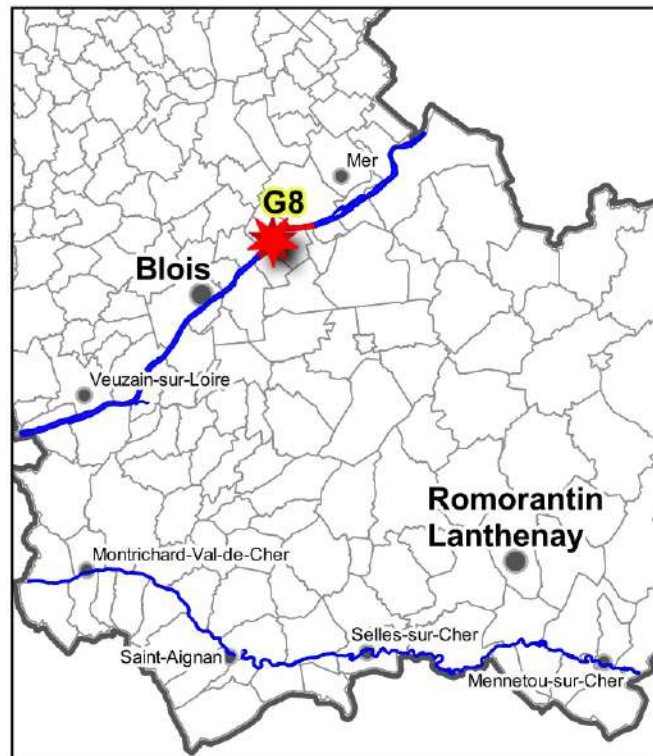

Lot de pêche : G8

Identification des lots de pêche en Loir et Cher

1. **Légende**
2. Limites des lots de pêche
   - Réserves permanentes de pêche
   - Arrêté de protection de biotope
   - Bornes kilométriques du lit de la Loire
   - Limites des communes