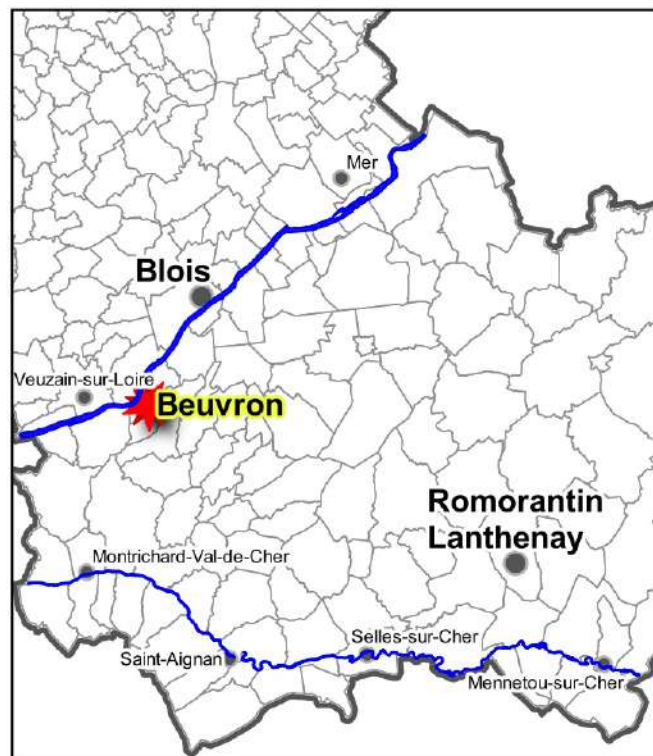

1. **Légende**
2. Limites des lots de pêche
   - Réserves permanentes de pêche
   - Arrêté de protection de biotope
   - Bornes kilométriques du lit de la Loire
   - Limites des communes