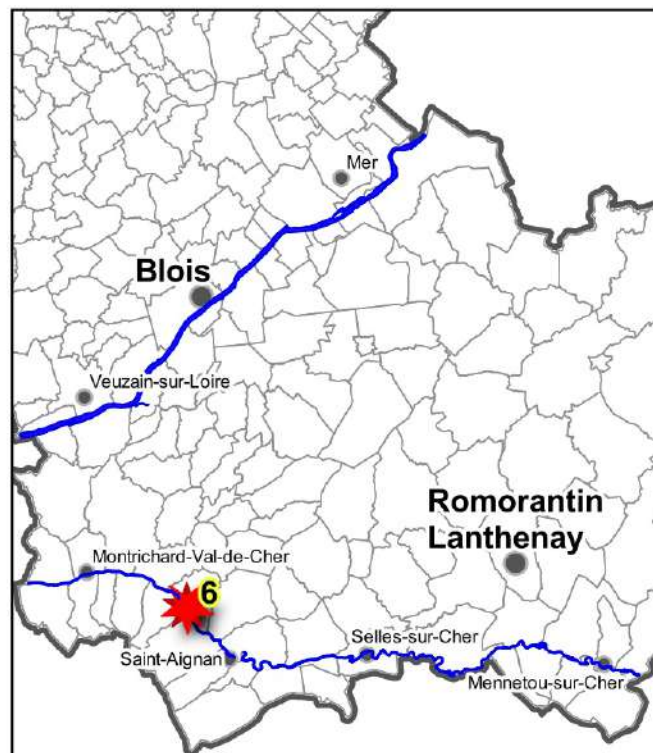

Légende

- Limites des lots de pêche
- Réserves permanentes de pêche
- Arrêté de protection de biotope
- Bornes kilométriques du lit de la Loire
- Limites des communes