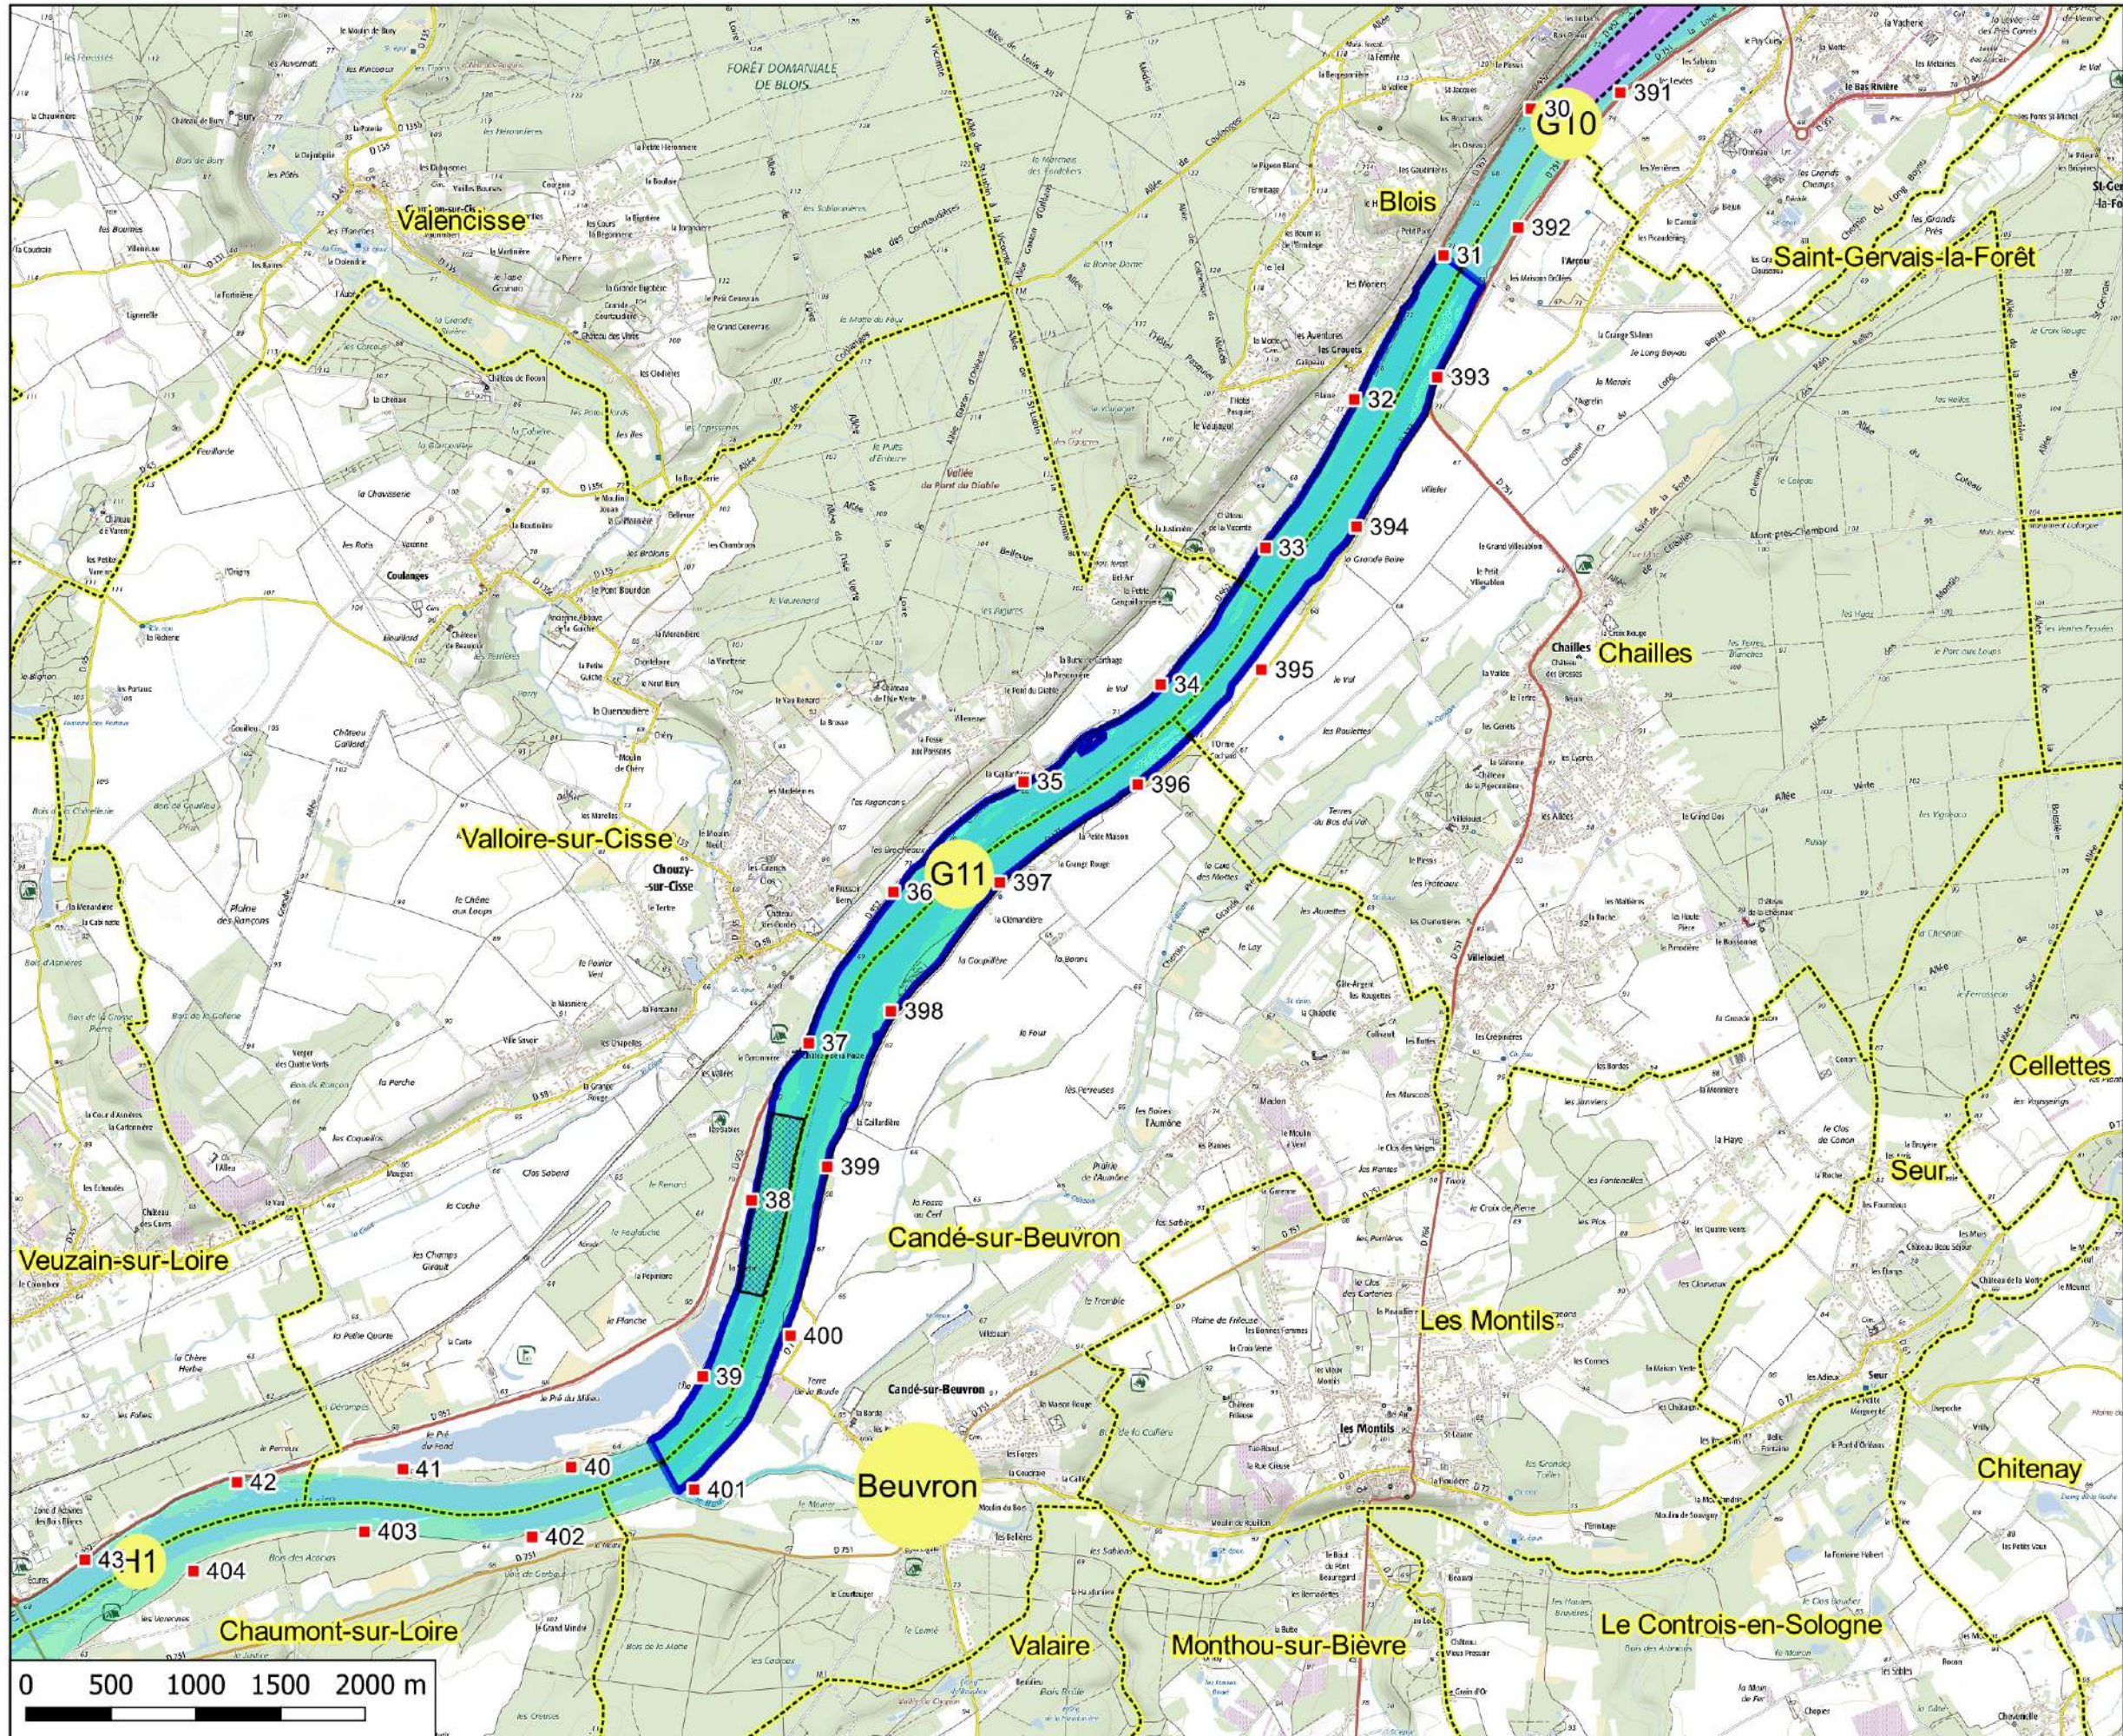

Légende

-  Limites des lots de pêche
-  Réserves permanentes de pêche
-  Arrêté de protection de biotope
-  Bornes kilométriques du lit de la Loire
-  Limites des communes

Lot de pêche : G10

Identification des lots de pêche en Loir et Cher

- Légende**
- Limites des lots de pêche
 - Réserves permanentes de pêche
 - Arrêté de protection de biotope
 - Bornes kilométriques du lit de la Loire
 - Limites des communes

Lot de pêche : G11

Identification des lots de pêche en Loir et Cher