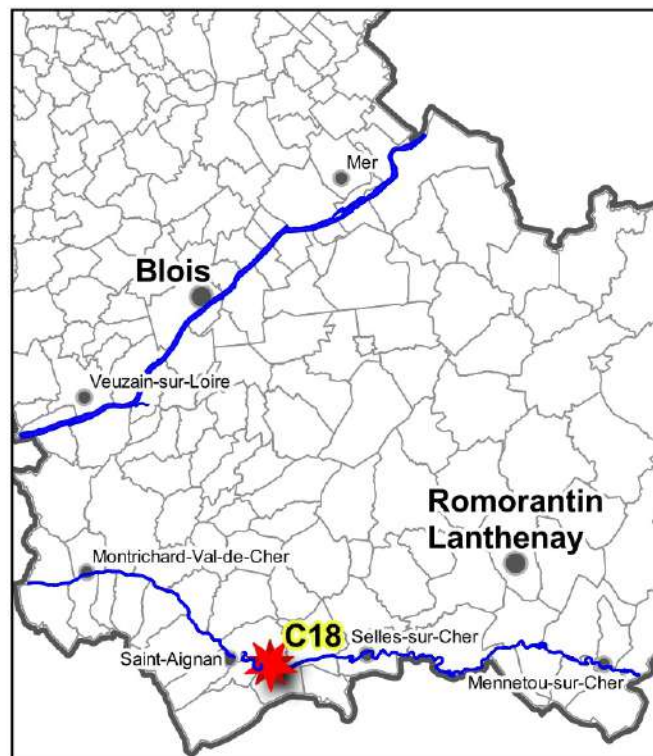

Légende

- Limites des lots de pêche
- Réserves permanentes de pêche
- Arrêté de protection de biotope
- Bornes kilométriques du lit de la Loire
- Limites des communes