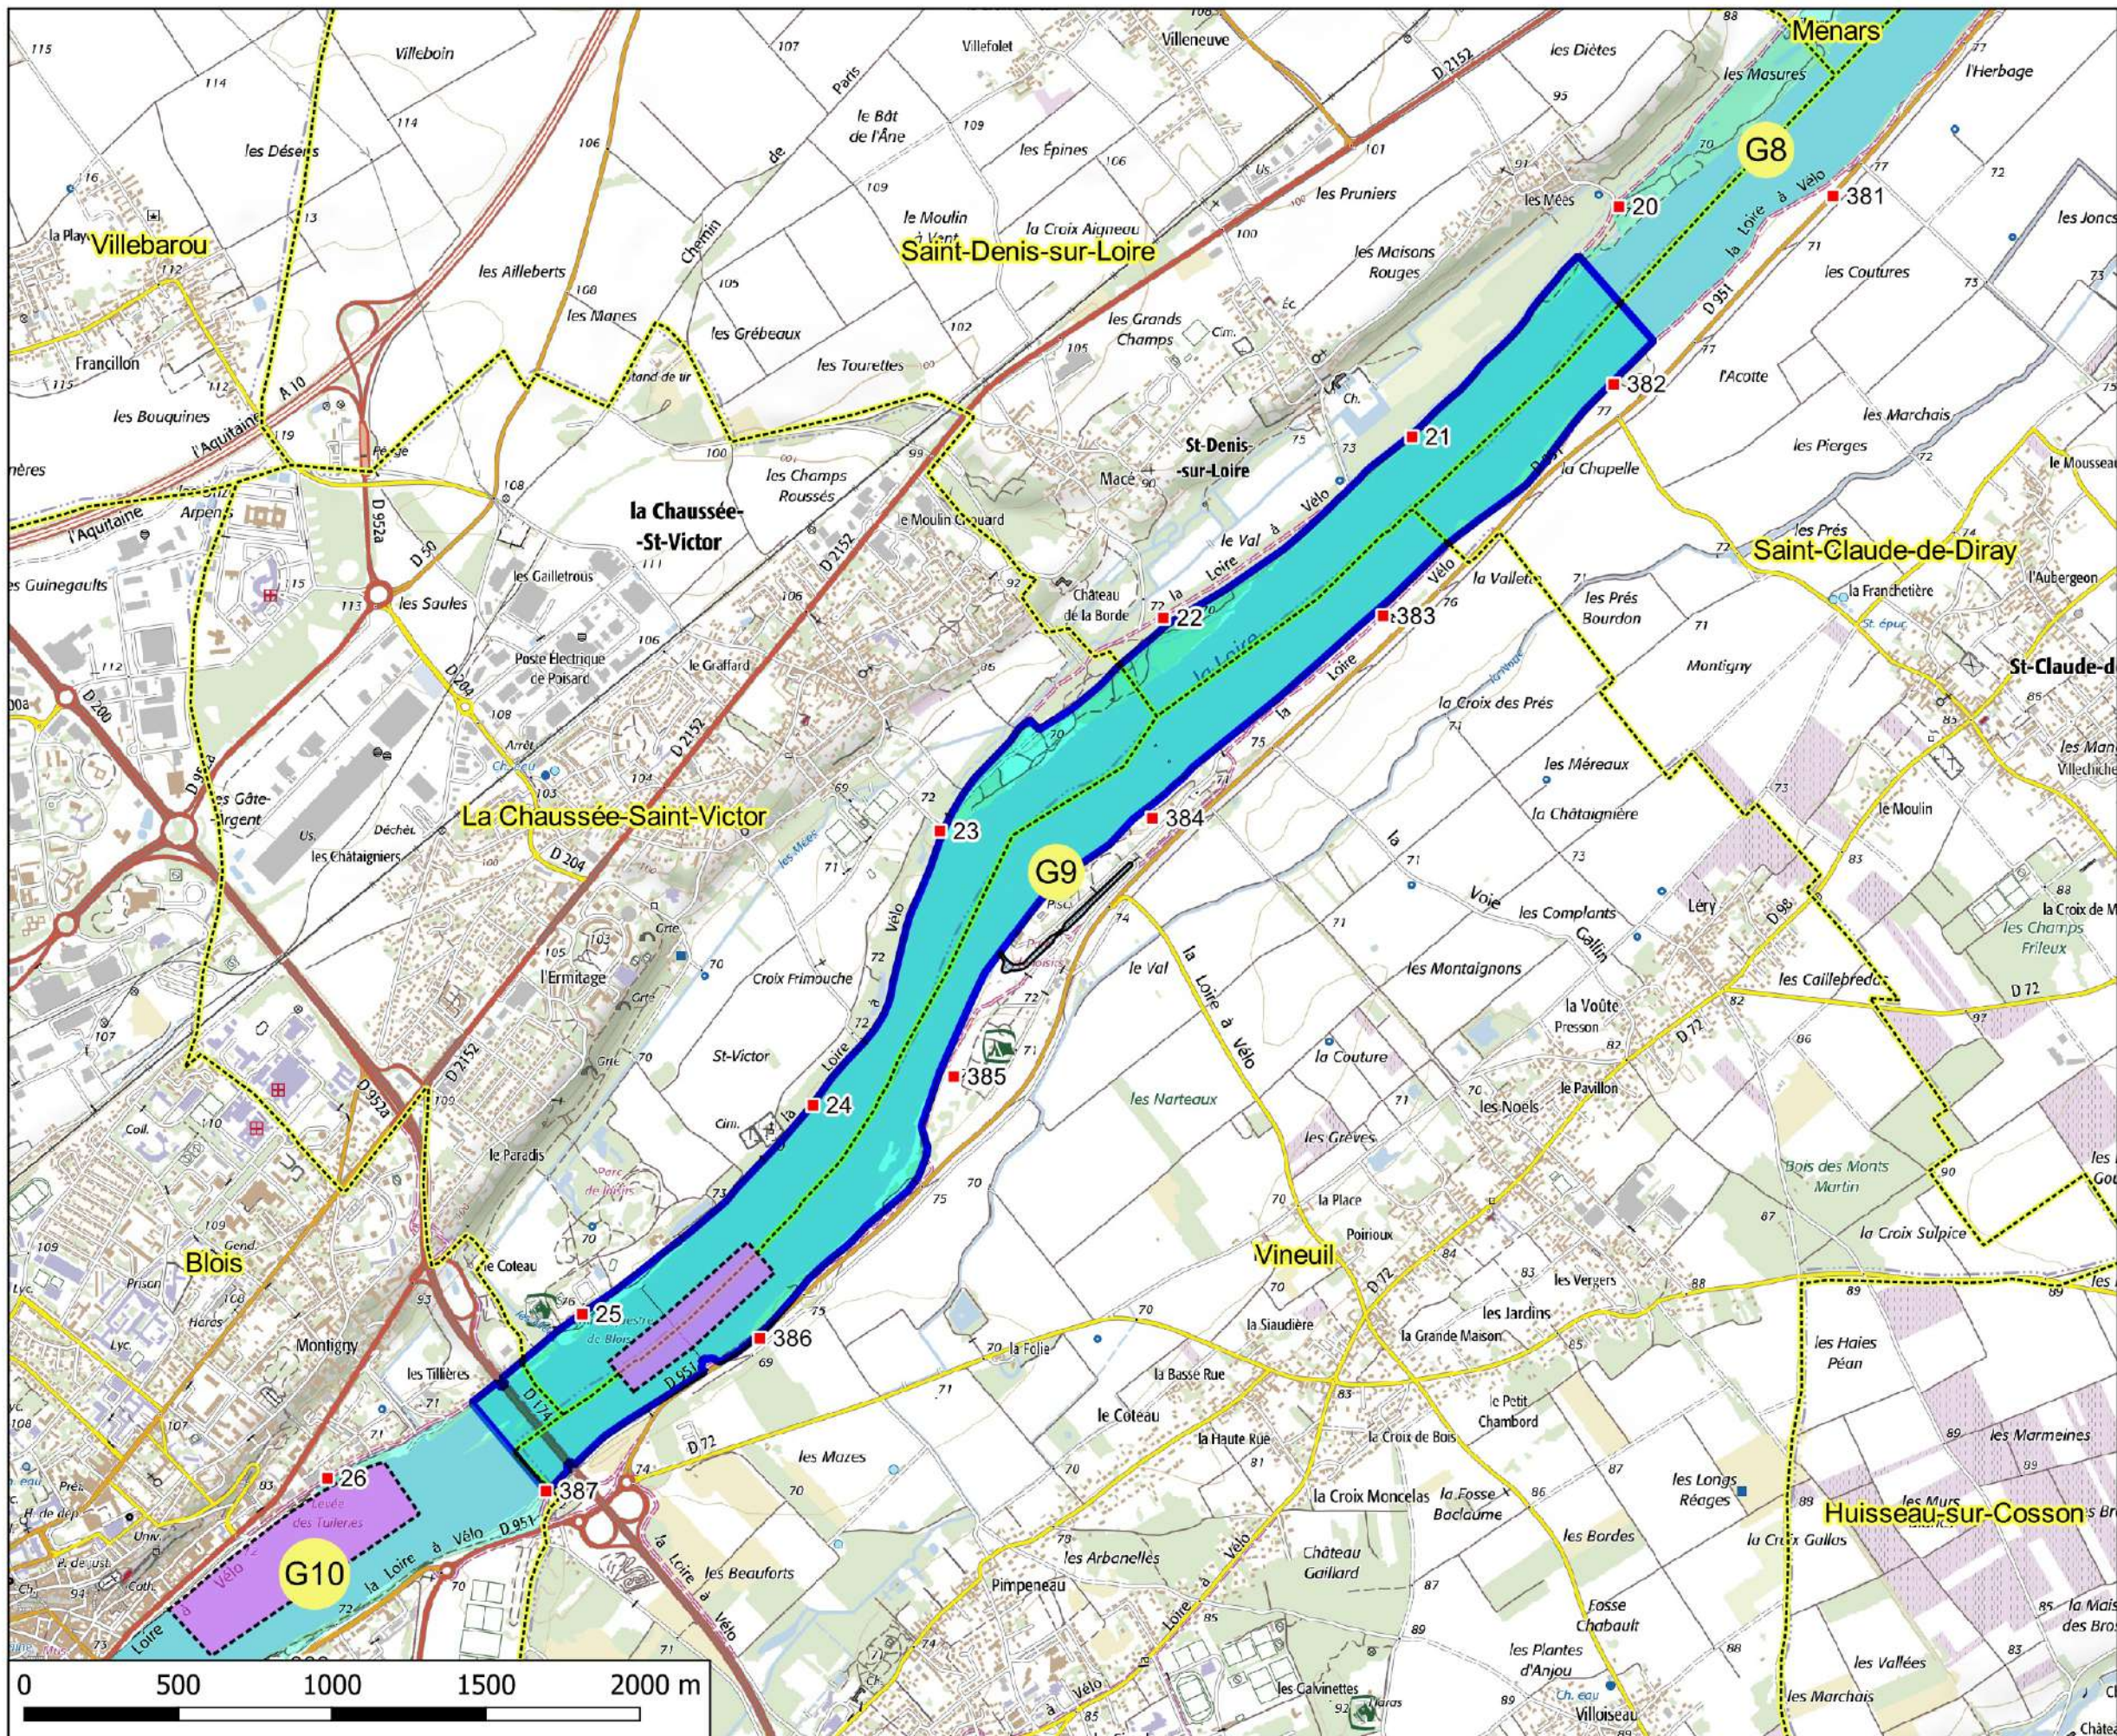

- Légende**
- Limites des lots de pêche
 - Réserves permanentes de pêche
 - Arrêté de protection de biotope
 - Bornes kilométriques du lit de la Loire
 - Limites des communes

Lot de pêche : G7

Identification des lots de pêche en Loir et Cher

- Légende**
- Limites des lots de pêche
 - Réserves permanentes de pêche
 - Arrêté de protection de biotope
 - Bornes kilométriques du lit de la Loire
 - Limites des communes

Lot de pêche : G8

Identification des lots de pêche en Loir et Cher

- Légende**
-  Limites des lots de pêche
 -  Réserves permanentes de pêche
 -  Arrêté de protection de biotope
 -  Bornes kilométriques du lit de la Loire
 -  Limites des communes

Lot de pêche : G9

Identification des lots de pêche en Loir et Cher

Légende

-  Limites des lots de pêche
-  Réserves permanentes de pêche
-  Arrêté de protection de biotope
-  Bornes kilométriques du lit de la Loire
-  Limites des communes

Lot de pêche : G10

Identification des lots de pêche en Loir et Cher