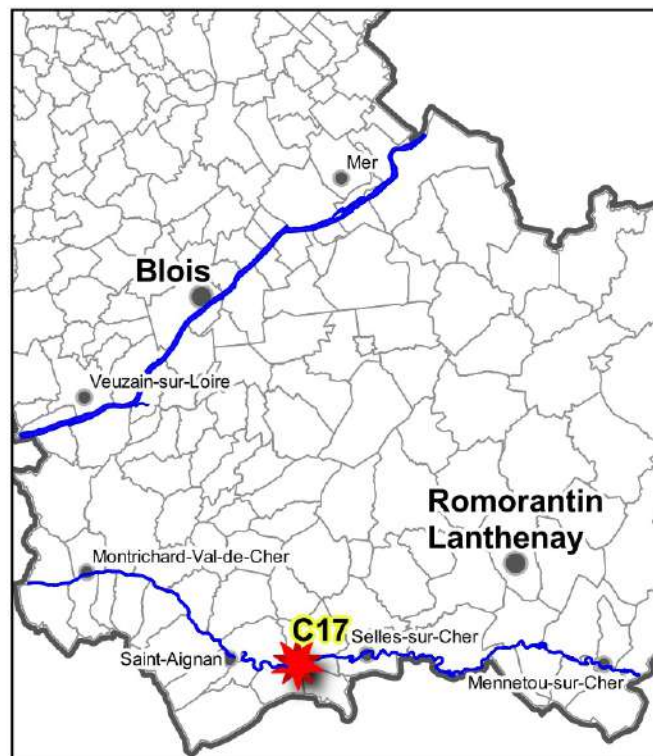

1. **Légende**
2. Limites des lots de pêche
   - Réserves permanentes de pêche
   - Arrêté de protection de biotope
   - Bornes kilométriques du lit de la Loire
   - Limites des communes