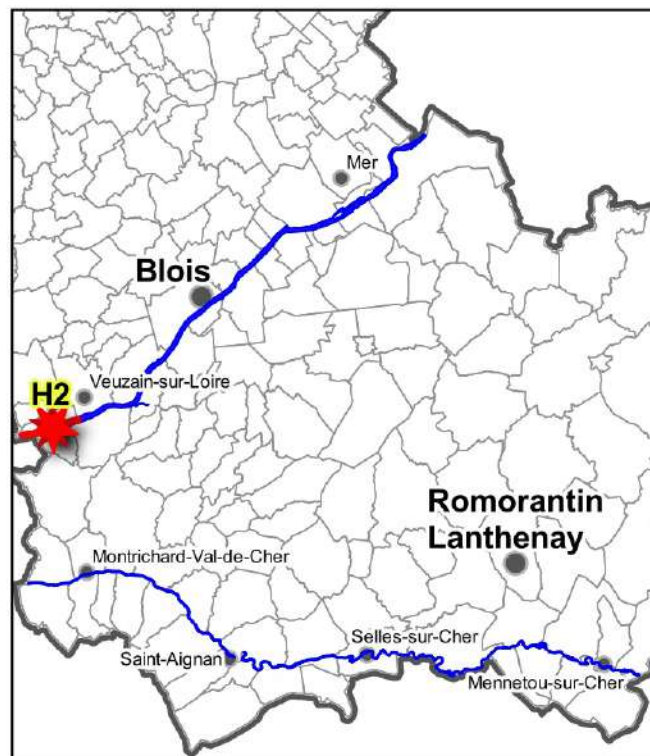

Lot de pêche : H2

Identification des lots de pêche en Loir et Cher

Légende

- Limites des lots de pêche
- Réserves permanentes de pêche
- Arrêté de protection de biotope
- Bornes kilométriques du lit de la Loire
- Limites des communes