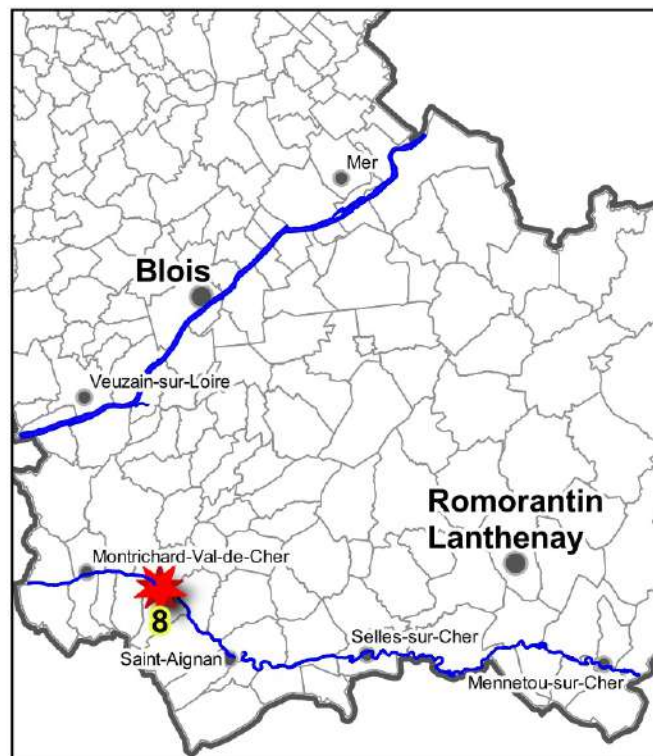

Légende

- Limites des lots de pêche
- Réserves permanentes de pêche
- Arrêté de protection de biotope
- Bornes kilométriques du lit de la Loire
- Limites des communes

Légende

- Limites des lots de pêche
- Réserves permanentes de pêche
- Arrêté de protection de biotope
- Bornes kilométriques du lit de la Loire
- Limites des communes