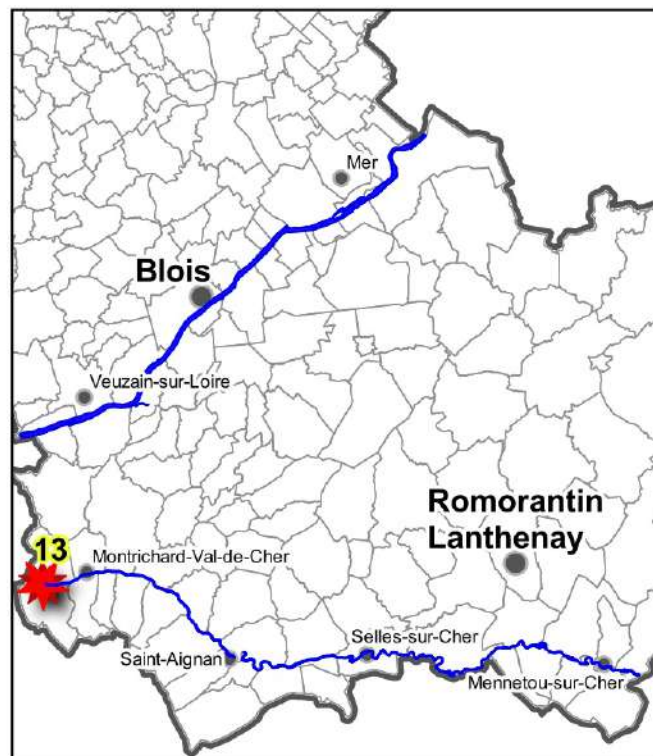

1. **Légende**
2. Limites des lots de pêche
   - Réserves permanentes de pêche
   - Arrêté de protection de biotope
   - Bornes kilométriques du lit de la Loire
   - Limites des communes