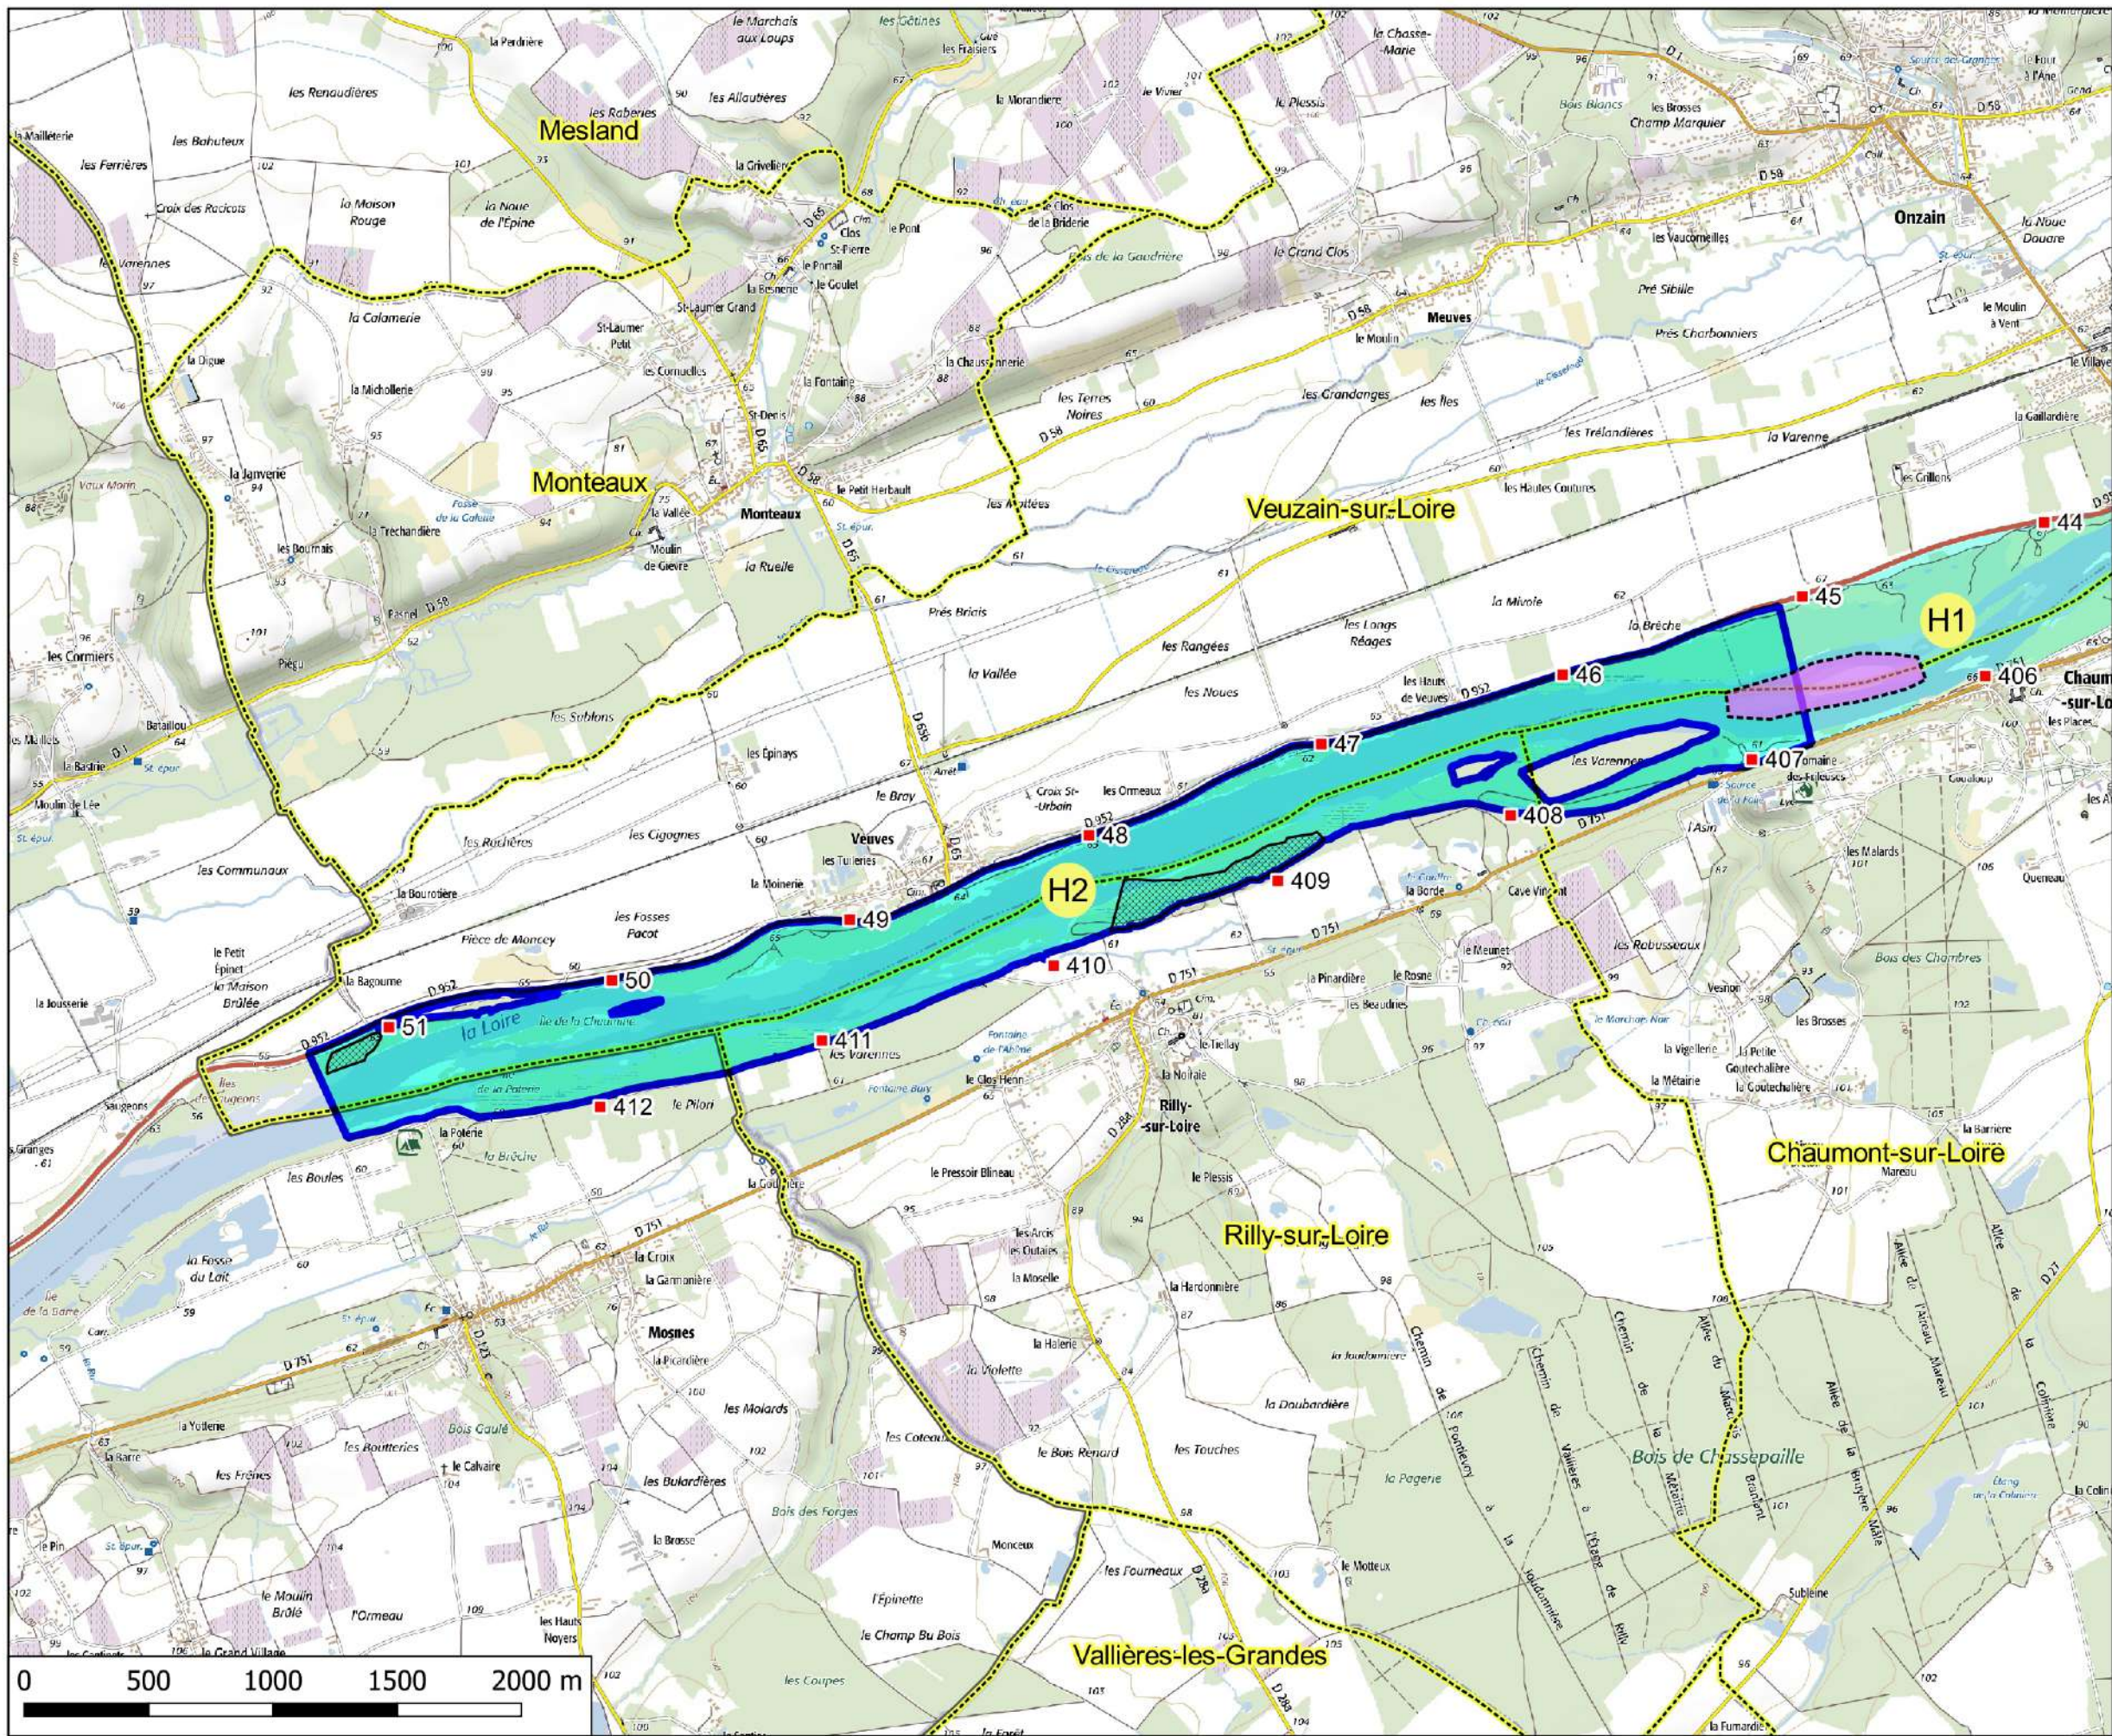

- Légende**
- Limites des lots de pêche
 - Réserves permanentes de pêche
 - Arrêté de protection de biotope
 - Bornes kilométriques du lit de la Loire
 - Limites des communes

Lot de pêche : G11

Identification des lots de pêche en Loir et Cher

- Légende**
-  Limites des lots de pêche
 -  Réserves permanentes de pêche
 -  Arrêté de protection de biotope
 -  Bornes kilométriques du lit de la Loire
 -  Limites des communes

Lot de pêche : H1

Identification des lots de pêche en Loir et Cher

- Légende**
- Limites des lots de pêche
 - Réserves permanentes de pêche
 - Arrêté de protection de biotope
 - Bornes kilométriques du lit de la Loire
 - Limites des communes

Lot de pêche : H2

Identification des lots de pêche en Loir et Cher