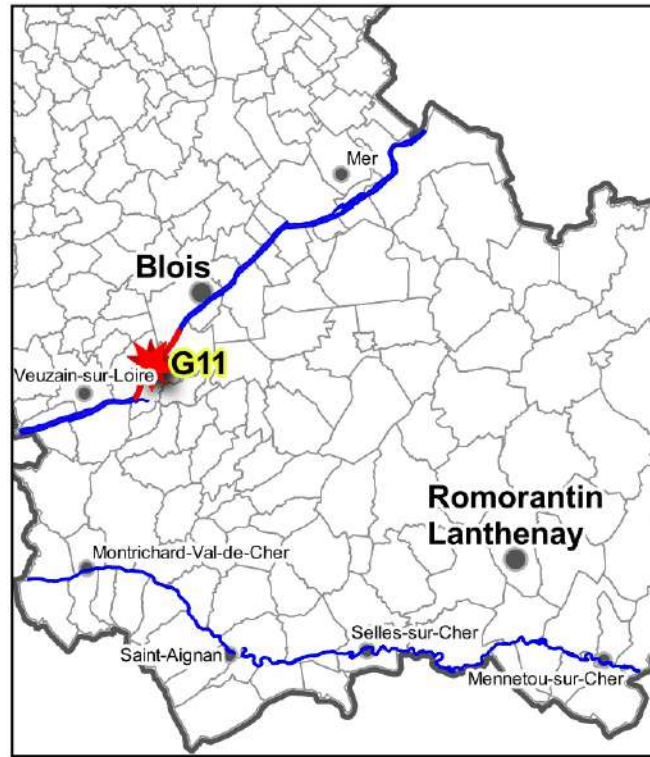

Lot de pêche : G11

Identification des lots de pêche en Loir et Cher

1. **Légende**
2. Limites des lots de pêche
   - Réserves permanentes de pêche
   - Arrêté de protection de biotope
   - Bornes kilométriques du lit de la Loire
   - Limites des communes