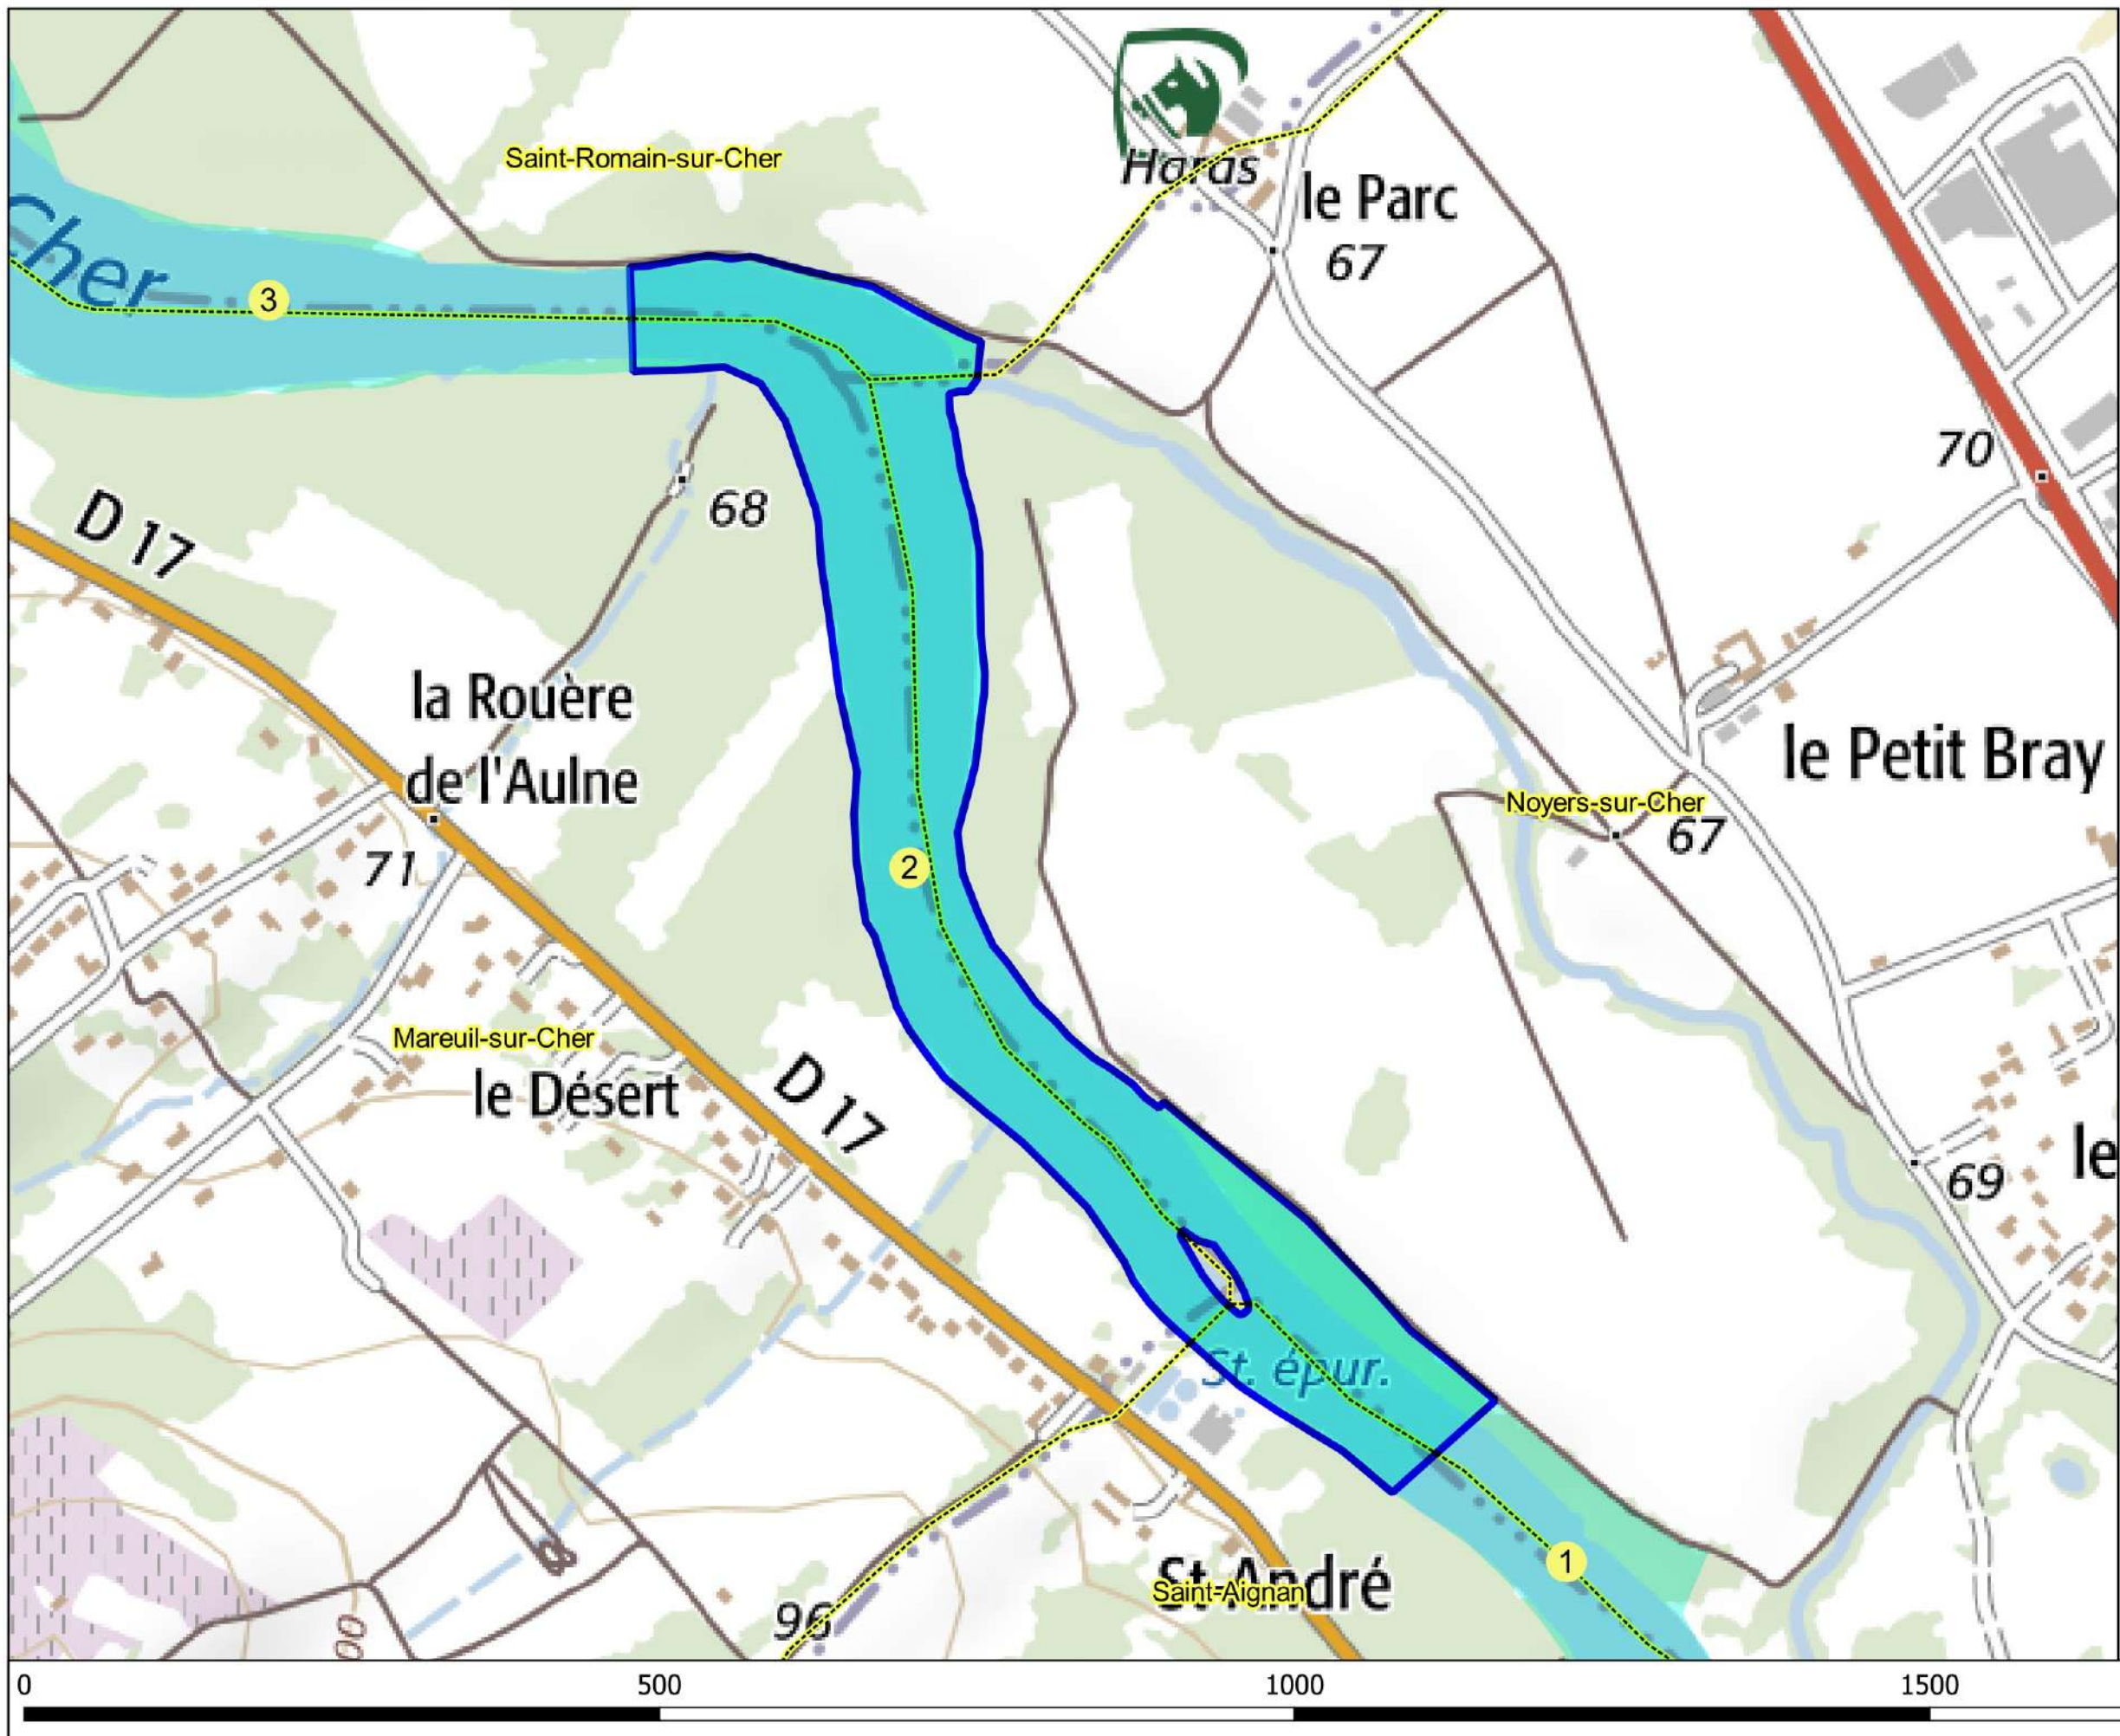

Légende

- Limites des lots de pêche
- Réserves permanentes de pêche
- Arrêté de protection de biotope
- Bornes kilométriques du lit de la Loire
- Limites des communes