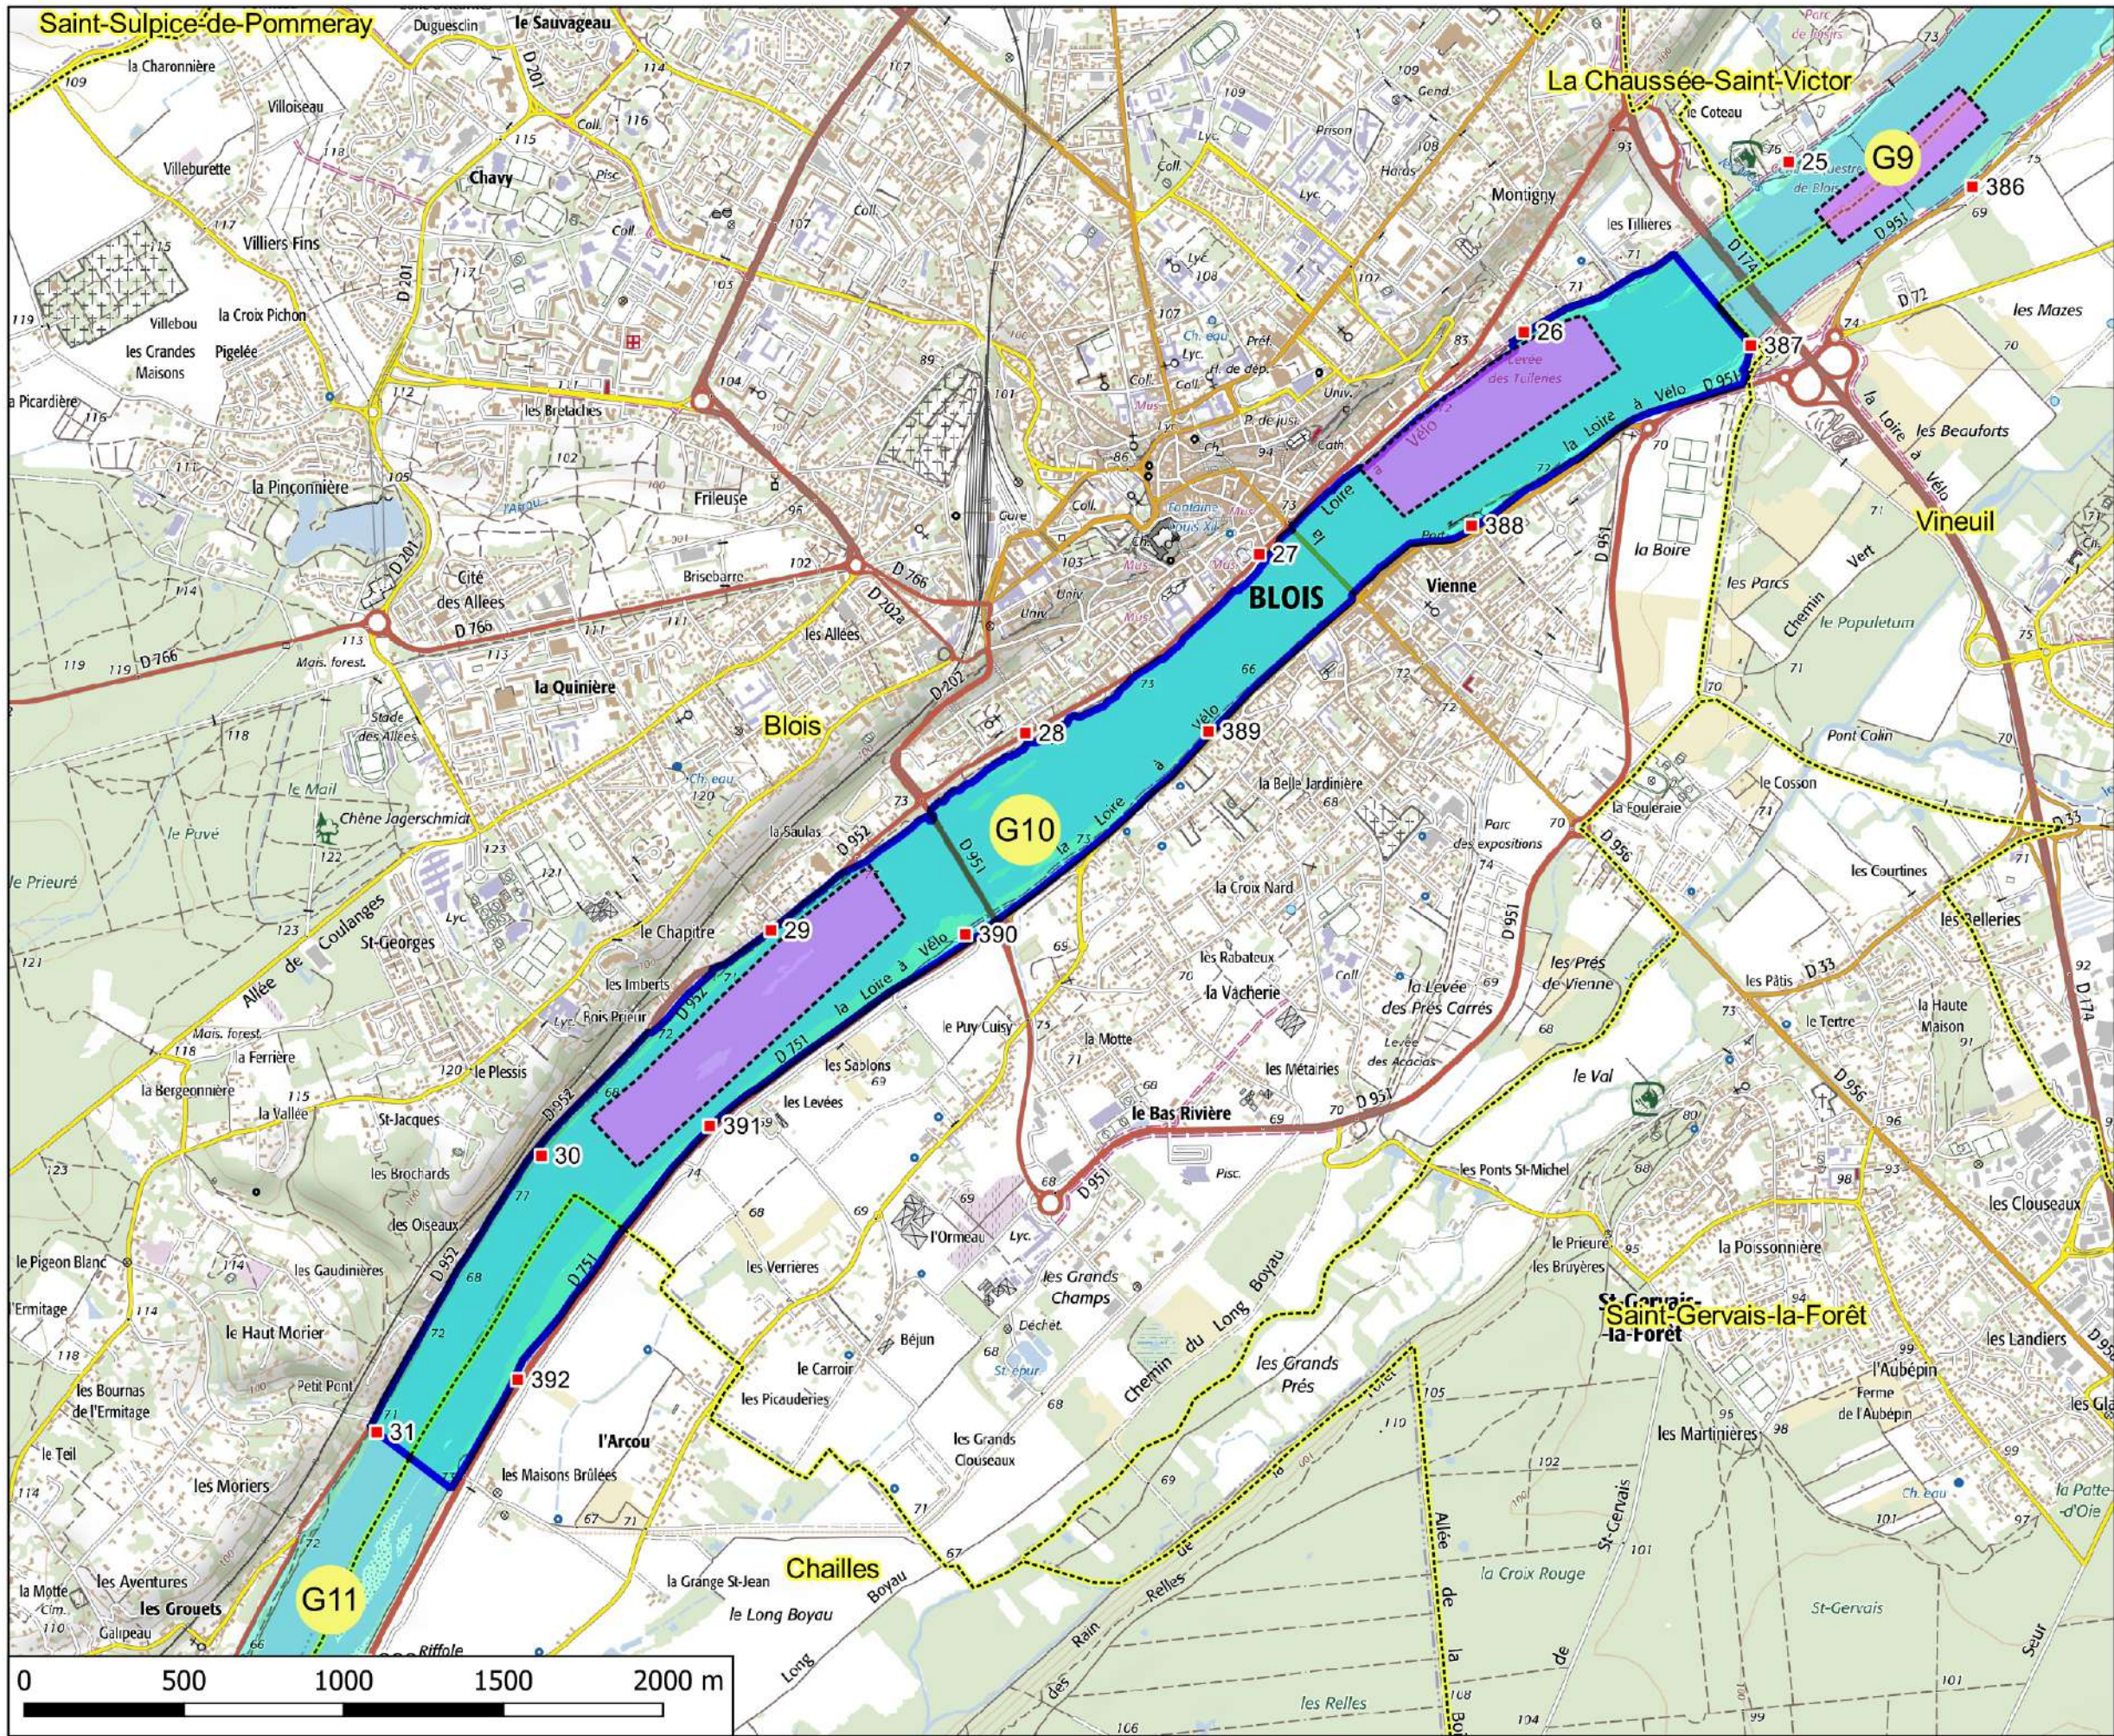

- Légende**
- Limites des lots de pêche
 - Réserves permanentes de pêche
 - Arrêté de protection de biotope
 - Bornes kilométriques du lit de la Loire
 - Limites des communes

Lot de pêche : G7

Identification des lots de pêche en Loir et Cher

- Légende**
- Limites des lots de pêche
 - Réserves permanentes de pêche
 - Arrêté de protection de biotope
 - Bornes kilométriques du lit de la Loire
 - Limites des communes

Lot de pêche : G8

Identification des lots de pêche en Loir et Cher

- Légende**
-  Limites des lots de pêche
 -  Réserves permanentes de pêche
 -  Arrêté de protection de biotope
 -  Bornes kilométriques du lit de la Loire
 -  Limites des communes

Lot de pêche : G9

Identification des lots de pêche en Loir et Cher

Légende

-  Limites des lots de pêche
-  Réserves permanentes de pêche
-  Arrêté de protection de biotope
-  Bornes kilométriques du lit de la Loire
-  Limites des communes

Lot de pêche : G10

Identification des lots de pêche en Loir et Cher