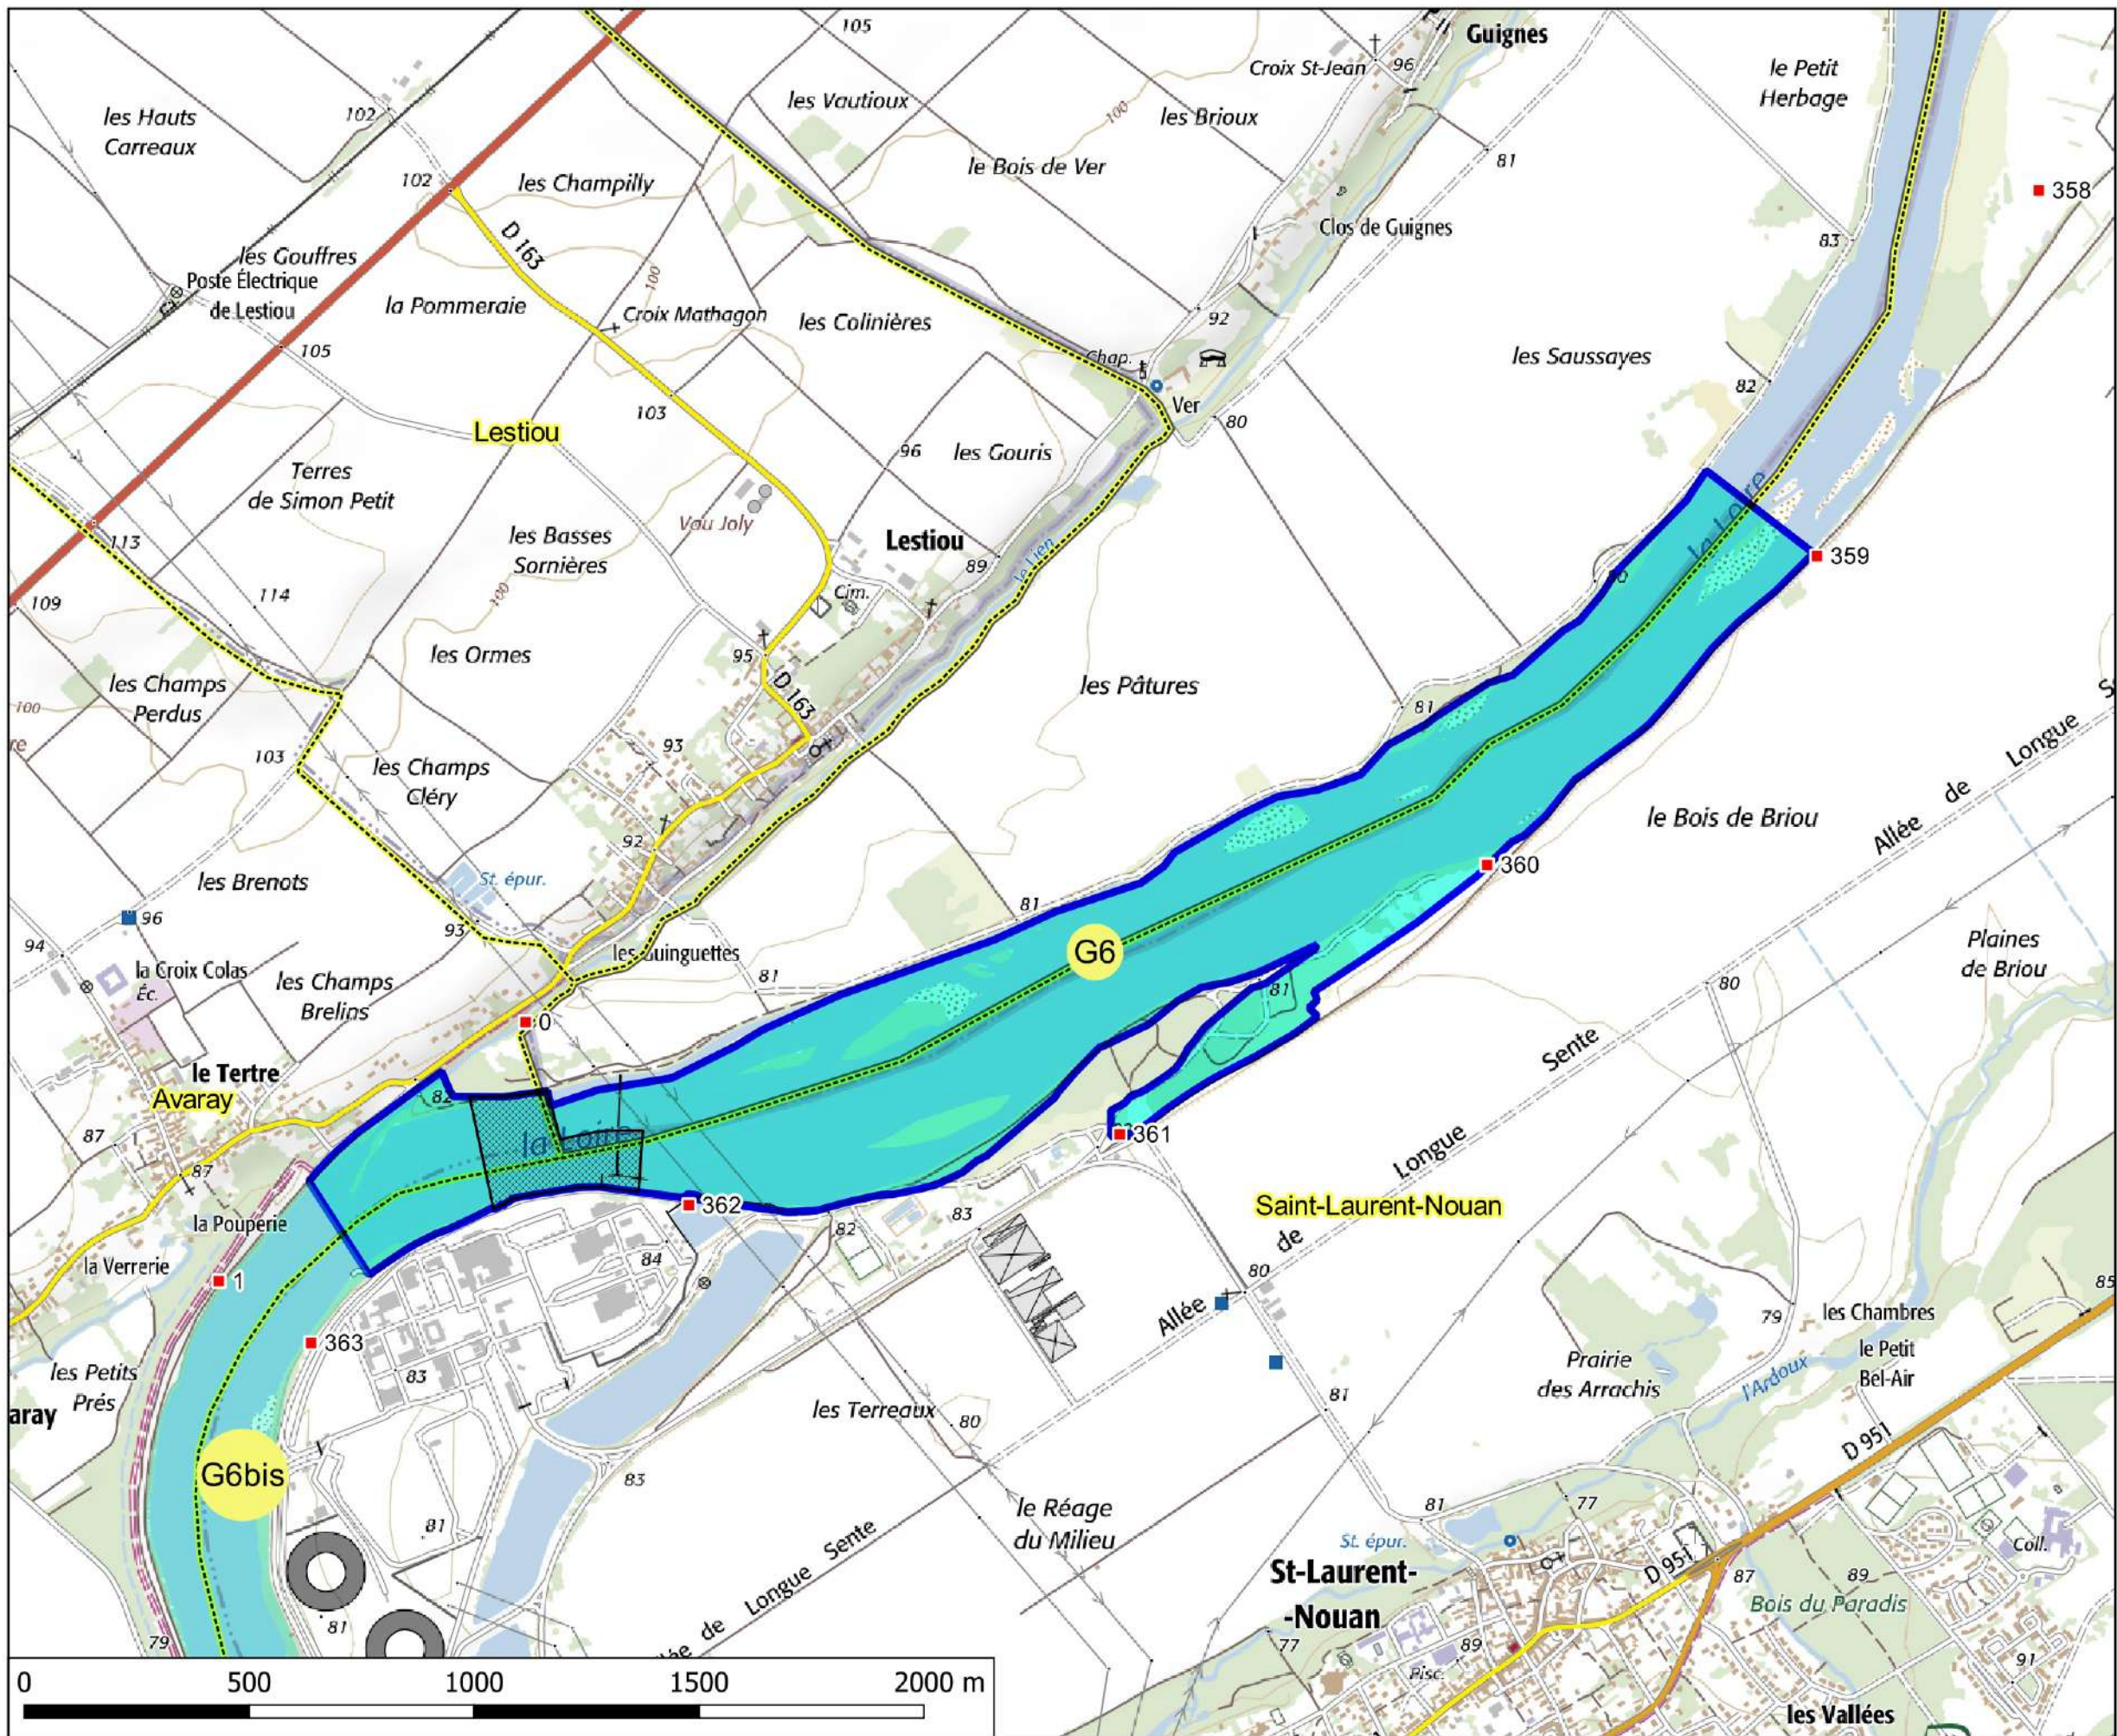

**PRÉFET
DE LOIR-ET-CHER**

*Liberté
Égalité
Fraternité*

Direction départementale
des territoires

Atlas des lots de pêche sur le Domaine Public Fluvial 2023-2027

Département de Loir-et-Cher

**PRÉFET
DE LOIR-ET-CHER**

*Liberté
Égalité
Fraternité*

**Direction départementale
des territoires**

Loire

Légende

- Limites des lots de pêche
- Réserves permanentes de pêche
- Arrêté de protection de biotope
- Bornes kilométriques du lit de la Loire
- Limites des communes

- Légende**
- Limites des lots de pêche
 - Réserves permanentes de pêche
 - Arrêté de protection de biotope
 - Bornes kilométriques du lit de la Loire
 - Limites des communes

Lot de pêche : G7

Identification des lots de pêche en Loir et Cher

- Légende**
- Limites des lots de pêche
 - Réserves permanentes de pêche
 - Arrêté de protection de biotope
 - Bornes kilométriques du lit de la Loire
 - Limites des communes

Lot de pêche : G8

Identification des lots de pêche en Loir et Cher