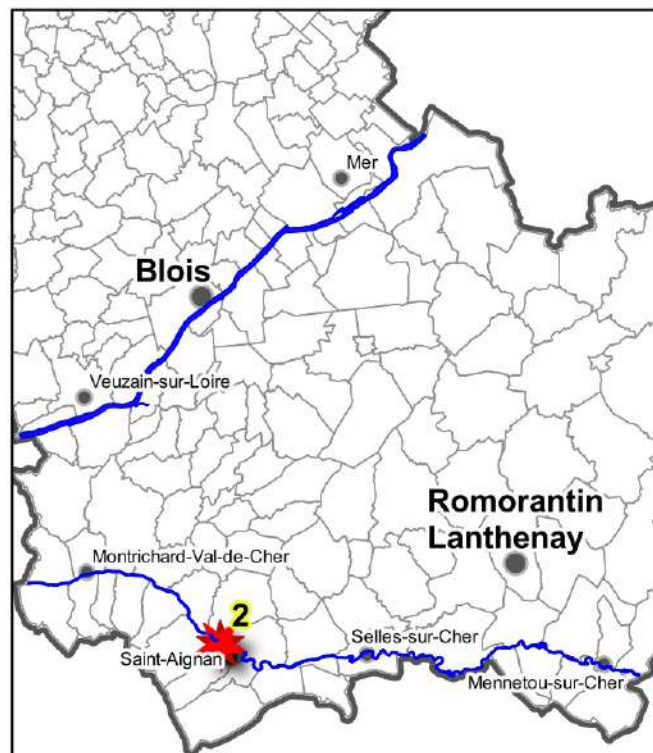

**PRÉFET
DE LOIR-ET-CHER**

*Liberté
Égalité
Fraternité*

Direction départementale
des territoires

Cher canalisé

- Légende
- Limites des lots de pêche
 - Réserves permanentes de pêche
 - Arrêté de protection de biotope
 - Bornes kilométriques du lit de la Loire
 - Limites des communes