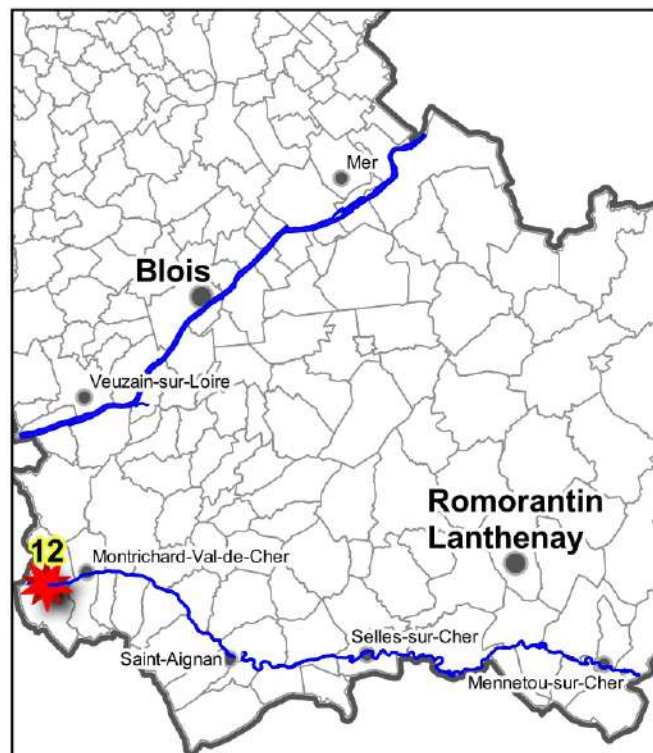

Légende

- Limites des lots de pêche
- Réserves permanentes de pêche
- Arrêté de protection de biotope
- Bornes kilométriques du lit de la Loire
- Limites des communes