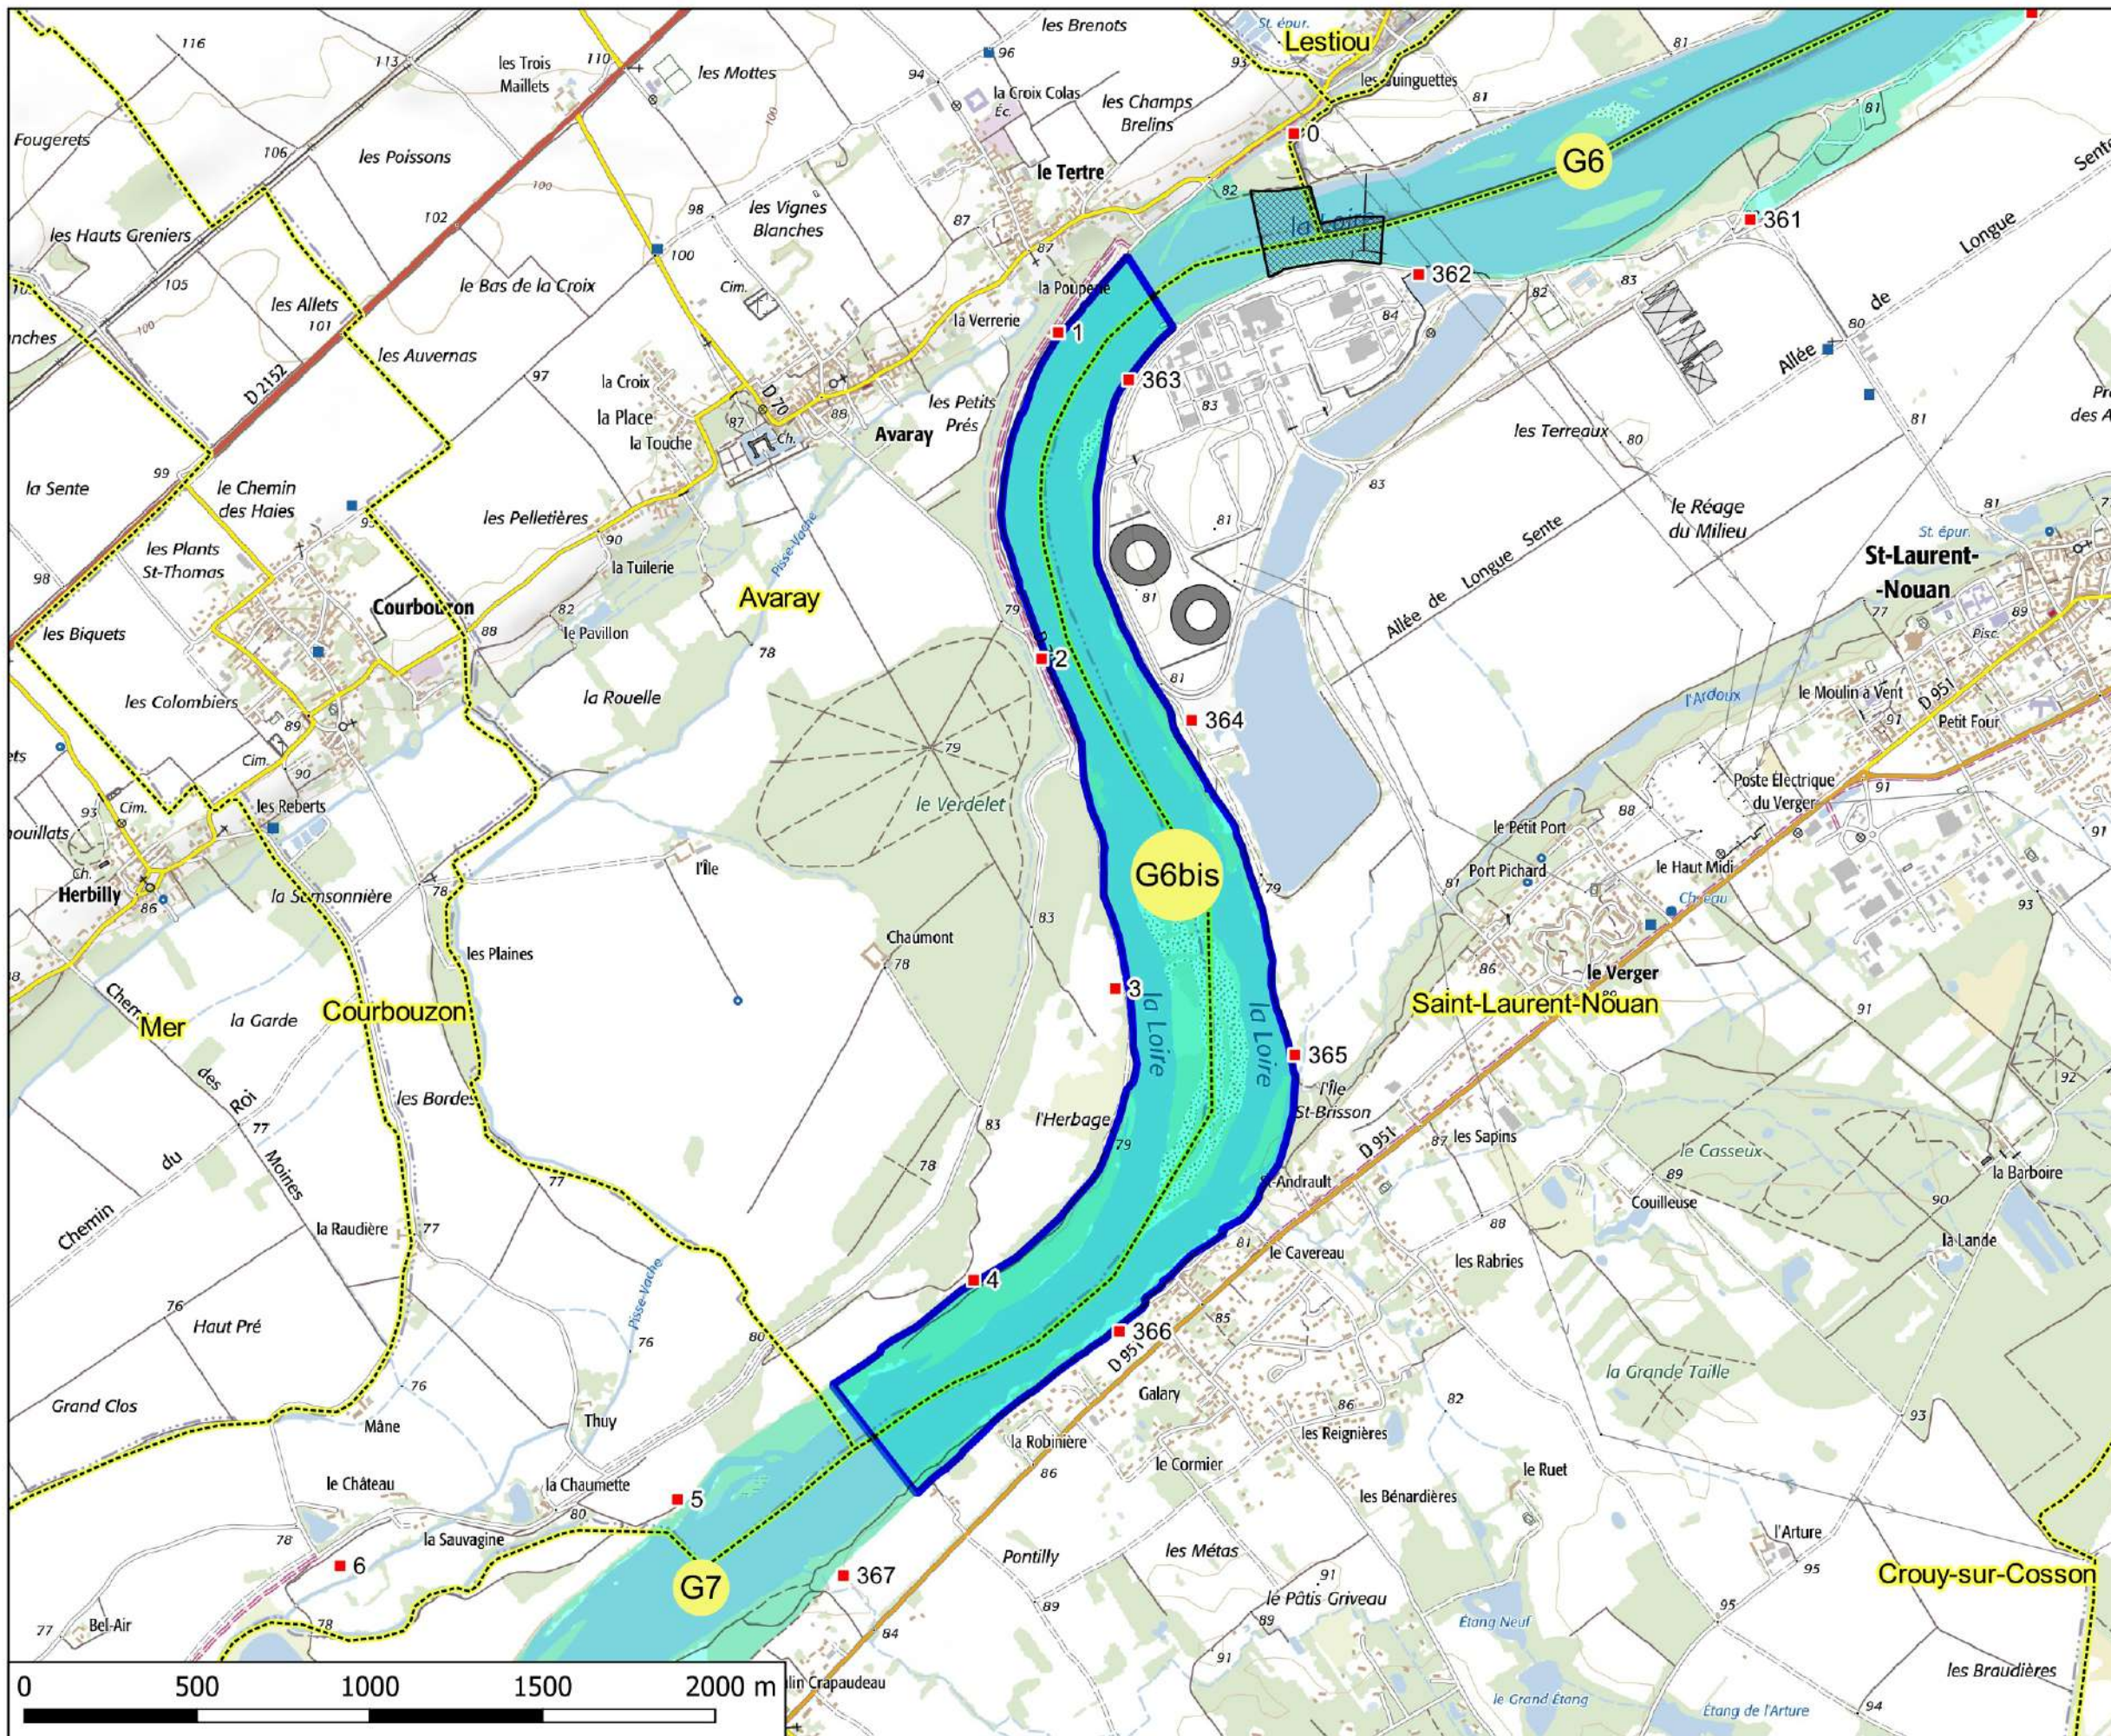

*Liberté
Égalité
Fraternité*

**Direction départementale
des territoires**

Loire

Légende

- Limites des lots de pêche
- Réserves permanentes de pêche
- Arrêté de protection de biotope
- Bornes kilométriques du lit de la Loire
- Limites des communes

- Légende**
- Limites des lots de pêche
 - Réserves permanentes de pêche
 - Arrêté de protection de biotope
 - Bornes kilométriques du lit de la Loire
 - Limites des communes

Lot de pêche : G7

Identification des lots de pêche en Loir et Cher

- Légende**
- Limites des lots de pêche
 - Réserves permanentes de pêche
 - Arrêté de protection de biotope
 - Bornes kilométriques du lit de la Loire
 - Limites des communes

Lot de pêche : G8

Identification des lots de pêche en Loir et Cher