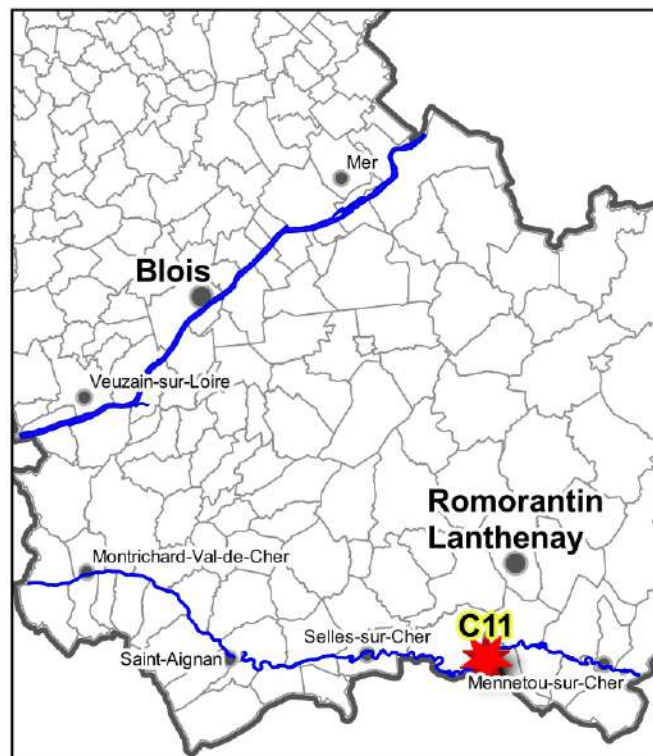

1. **Légende**
2. Limites des lots de pêche
   - Réserves permanentes de pêche
   - Arrêté de protection de biotope
   - Bornes kilométriques du lit de la Loire
   - Limites des communes