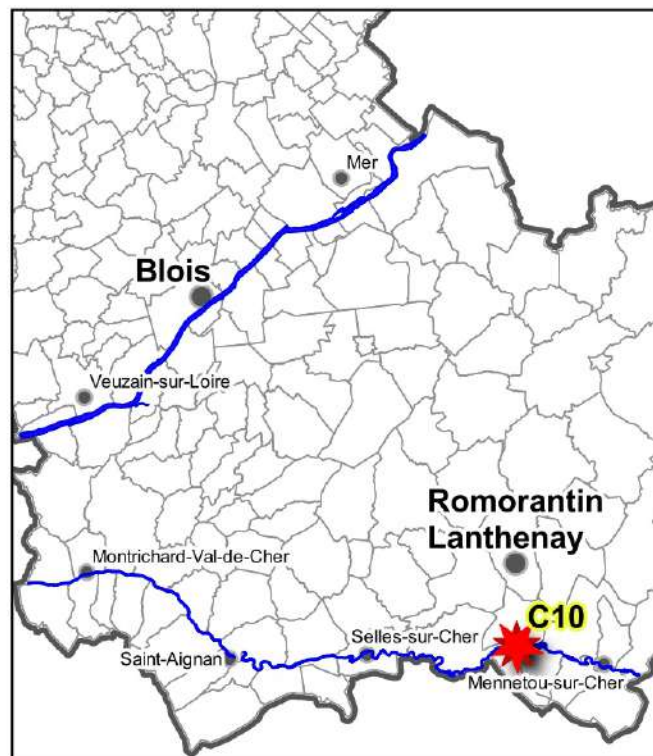

1. **Légende**
2. Limites des lots de pêche
   - Réserves permanentes de pêche
   - Arrêté de protection de biotope
   - Bornes kilométriques du lit de la Loire
   - Limites des communes