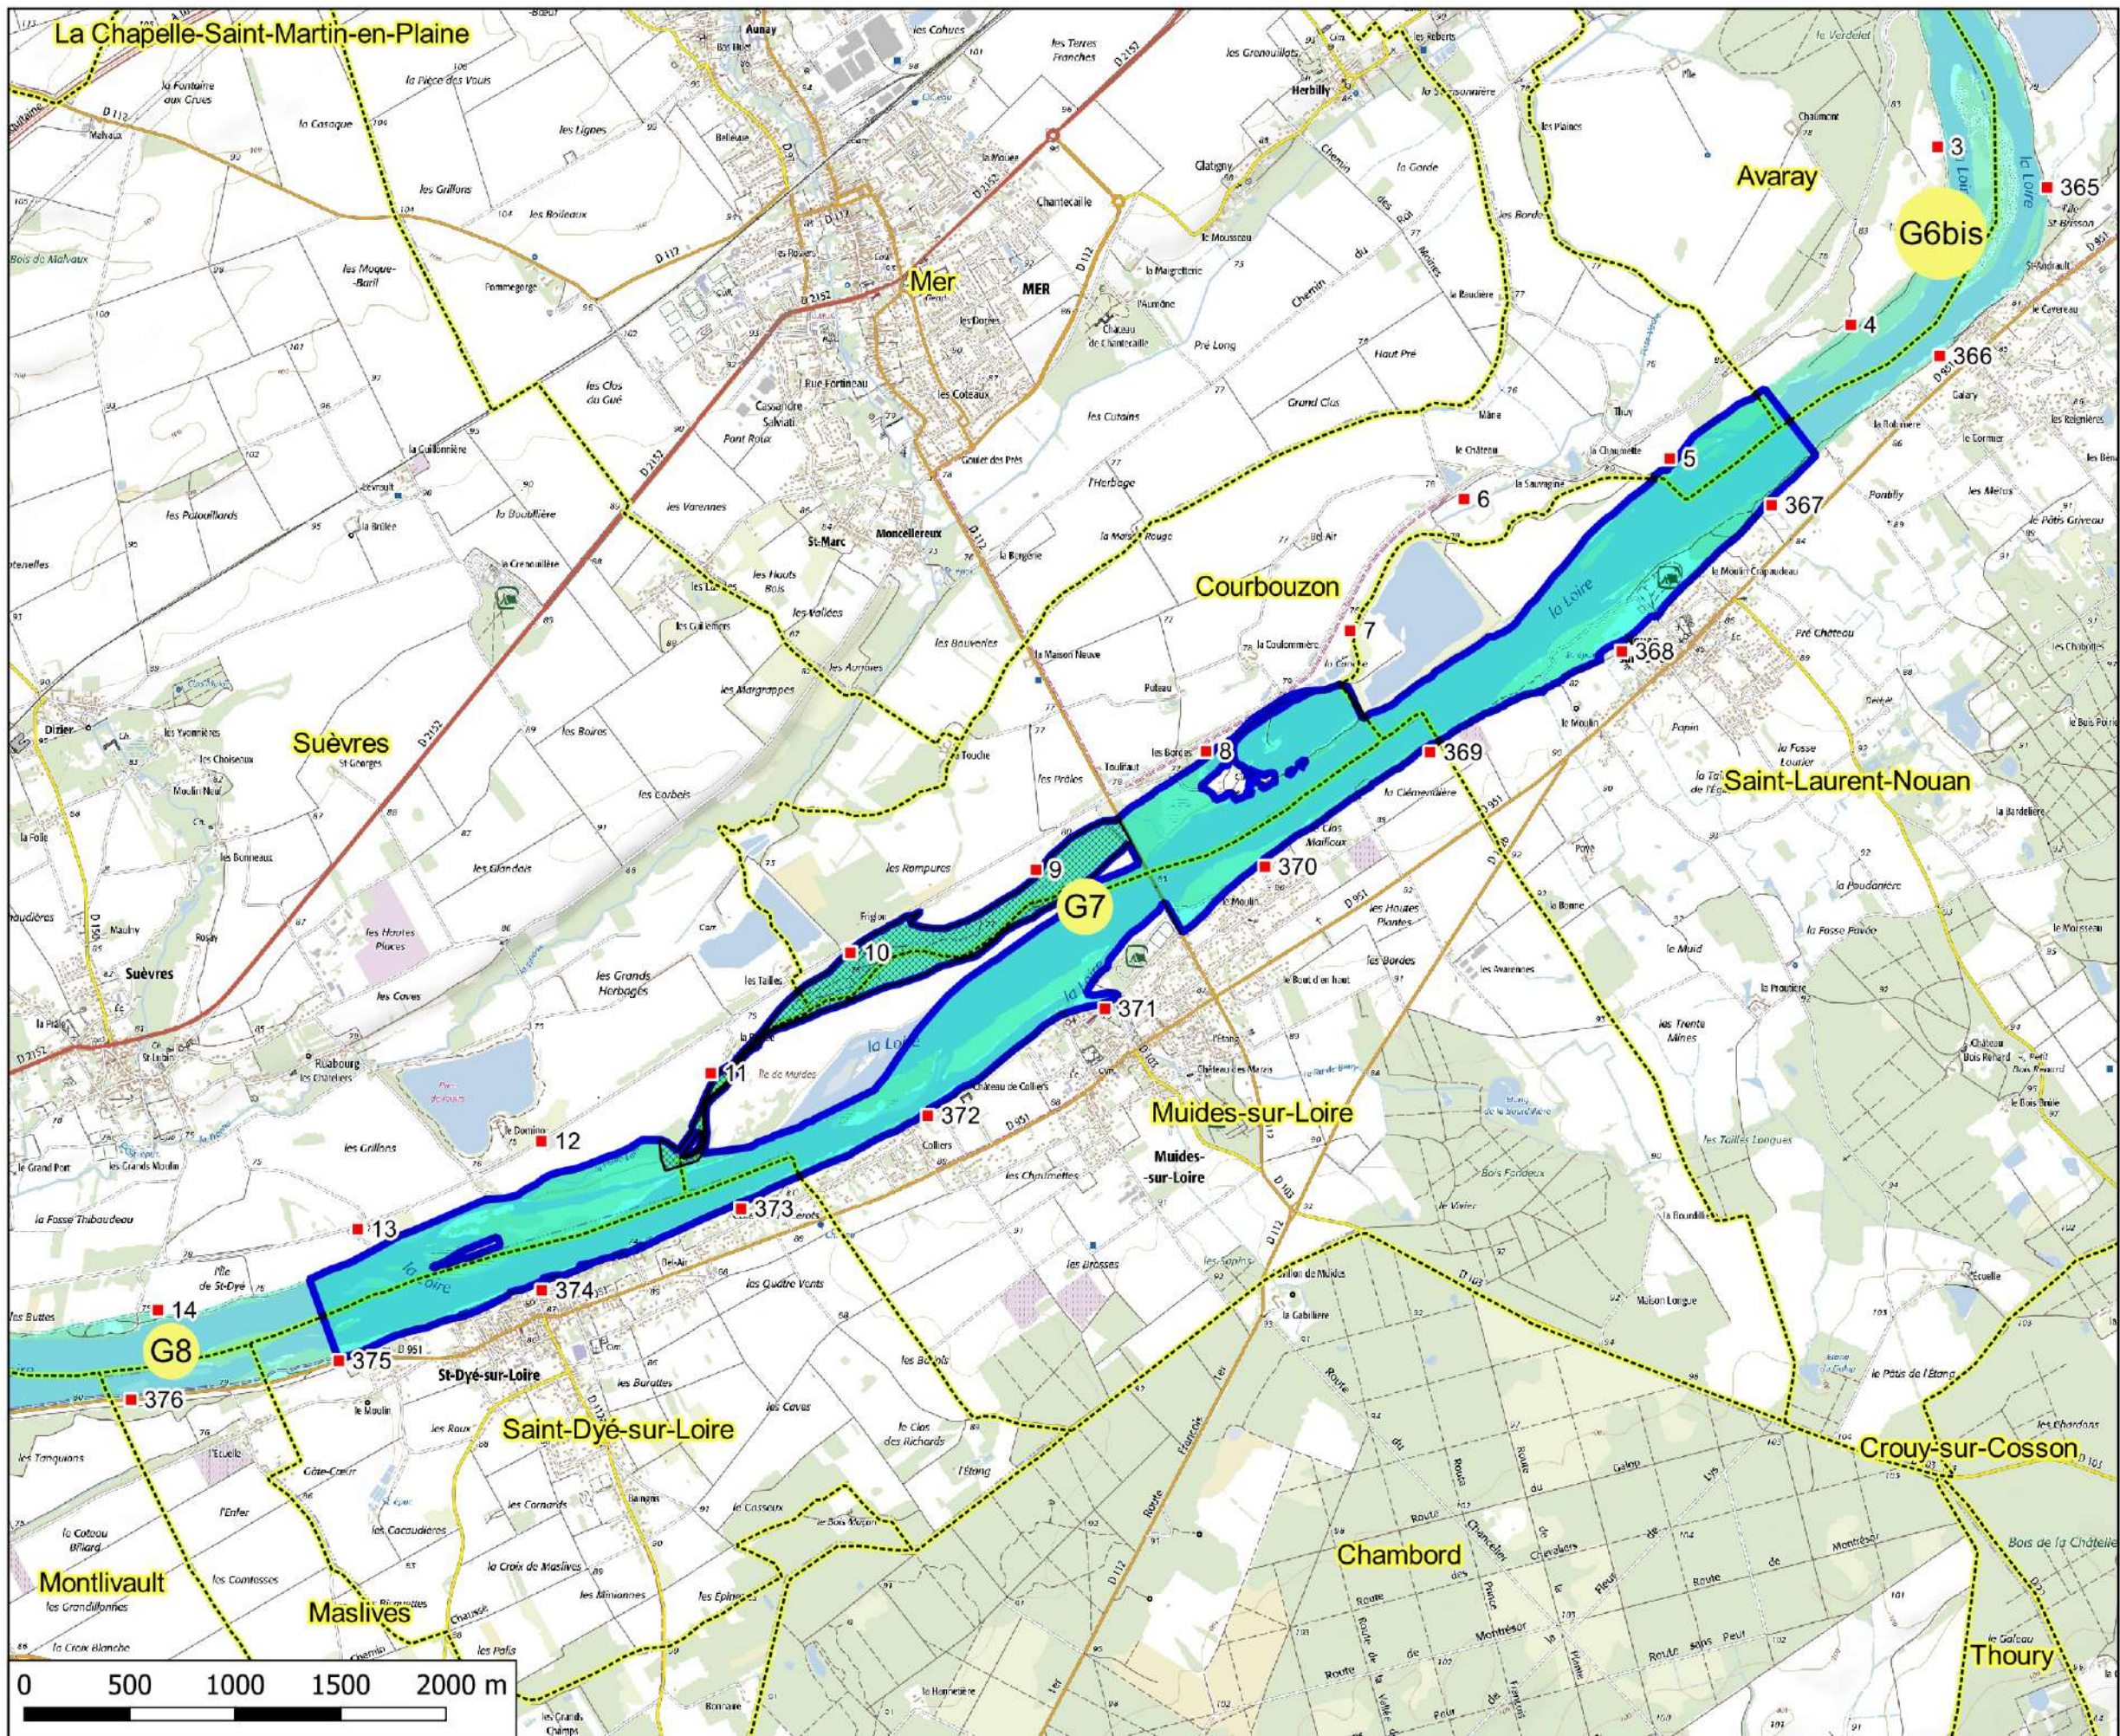

*Liberté
Égalité
Fraternité*

**Direction départementale
des territoires**

Loire

Légende

- Limites des lots de pêche
- Réserves permanentes de pêche
- Arrêté de protection de biotope
- Bornes kilométriques du lit de la Loire
- Limites des communes

- Légende**
- Limites des lots de pêche
 - Réserves permanentes de pêche
 - Arrêté de protection de biotope
 - Bornes kilométriques du lit de la Loire
 - Limites des communes

Lot de pêche : G7

Identification des lots de pêche en Loir et Cher

- Légende**
- Limites des lots de pêche
 - Réserves permanentes de pêche
 - Arrêté de protection de biotope
 - Bornes kilométriques du lit de la Loire
 - Limites des communes

Lot de pêche : G8

Identification des lots de pêche en Loir et Cher