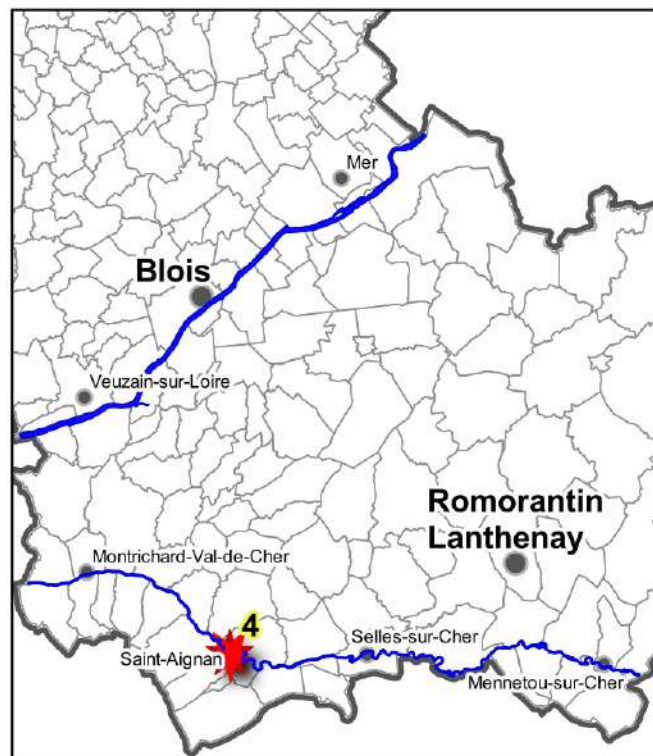

Légende

- Limites des lots de pêche
- Réserves permanentes de pêche
- Arrêté de protection de biotope
- Bornes kilométriques du lit de la Loire
- Limites des communes