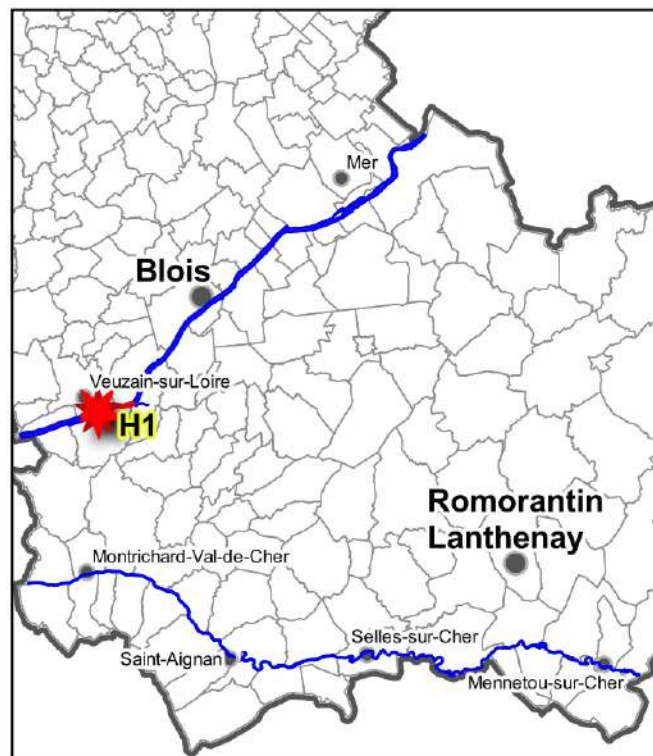

Lot de pêche : H1

Identification des lots de pêche en Loir et Cher

1. **Légende**
2. Limites des lots de pêche
   - Réserves permanentes de pêche
   - Arrêté de protection de biotope
   - Bornes kilométriques du lit de la Loire
   - Limites des communes