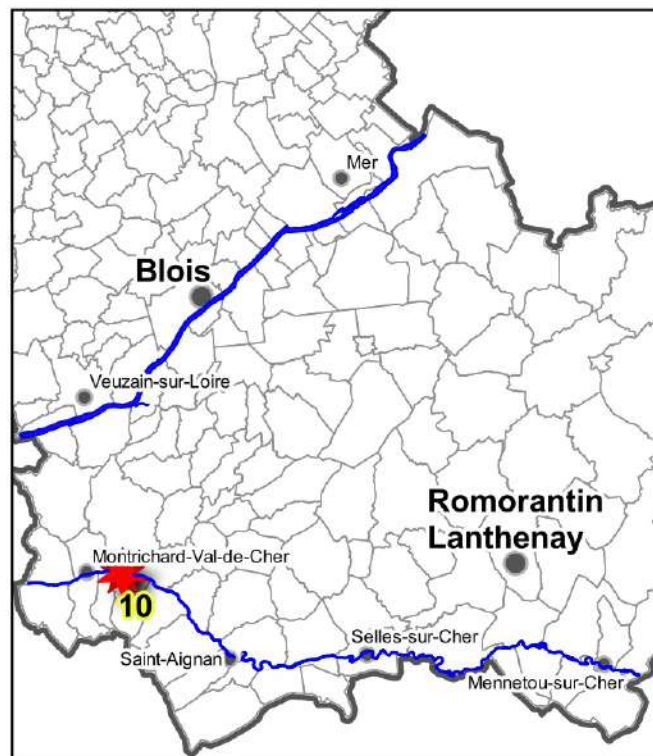

Légende

- Limites des lots de pêche
- Réserves permanentes de pêche
- Arrêté de protection de biotope
- Bornes kilométriques du lit de la Loire
- Limites des communes