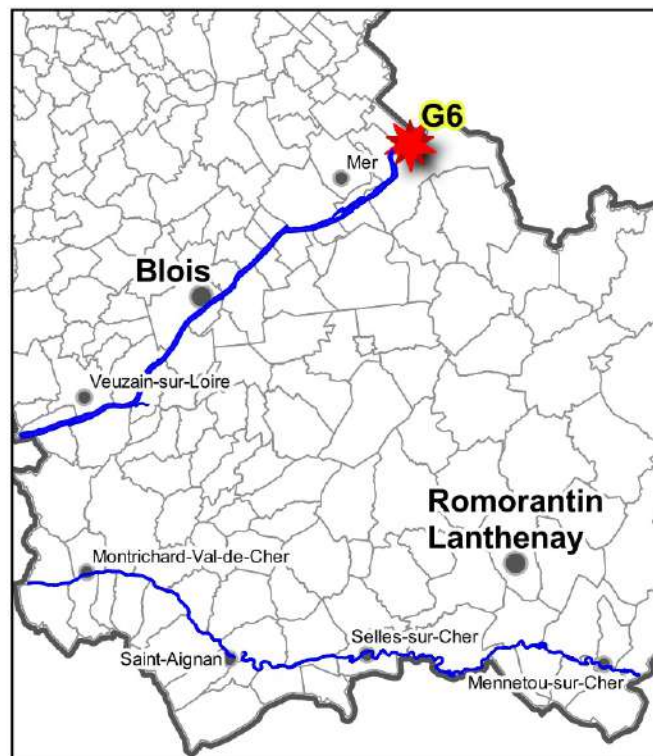

Légende

- Limites des lots de pêche
- Réserves permanentes de pêche
- Arrêté de protection de biotope
- Bornes kilométriques du lit de la Loire
- Limites des communes