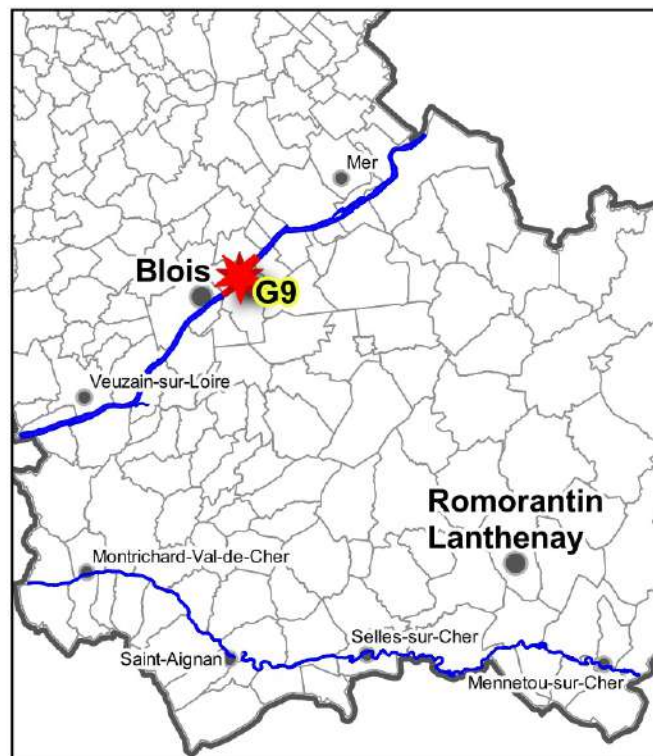

Lot de pêche : G9

Identification des lots de pêche en Loir et Cher