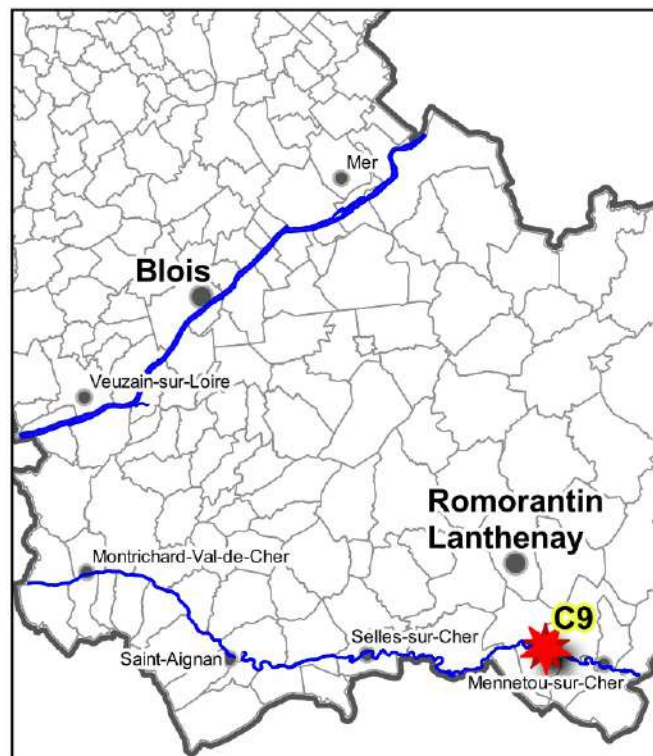

1. **Légende**
2. Limites des lots de pêche
   - Réserves permanentes de pêche
   - Arrêté de protection de biotope
   - Bornes kilométriques du lit de la Loire
   - Limites des communes