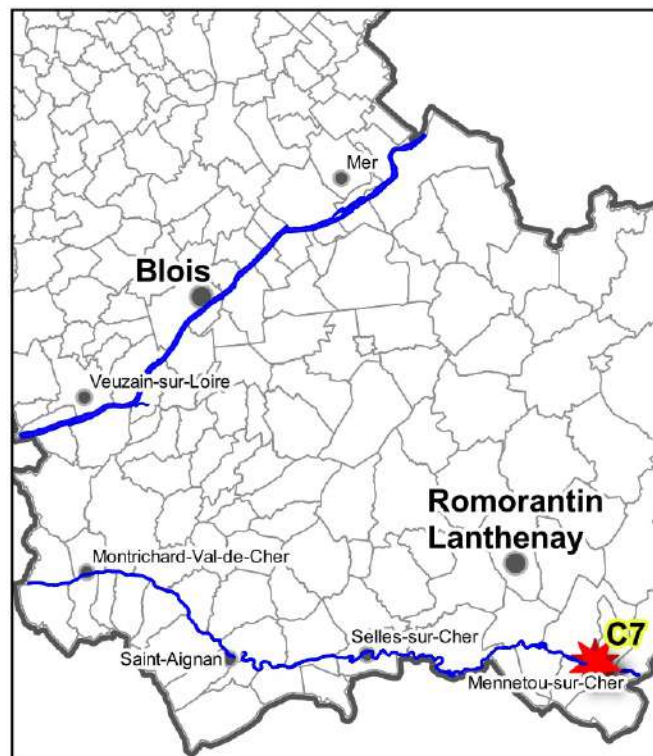

1. **Légende**
2. Limites des lots de pêche
   - Réserves permanentes de pêche
   - Arrêté de protection de biotope
   - Bornes kilométriques du lit de la Loire
   - Limites des communes