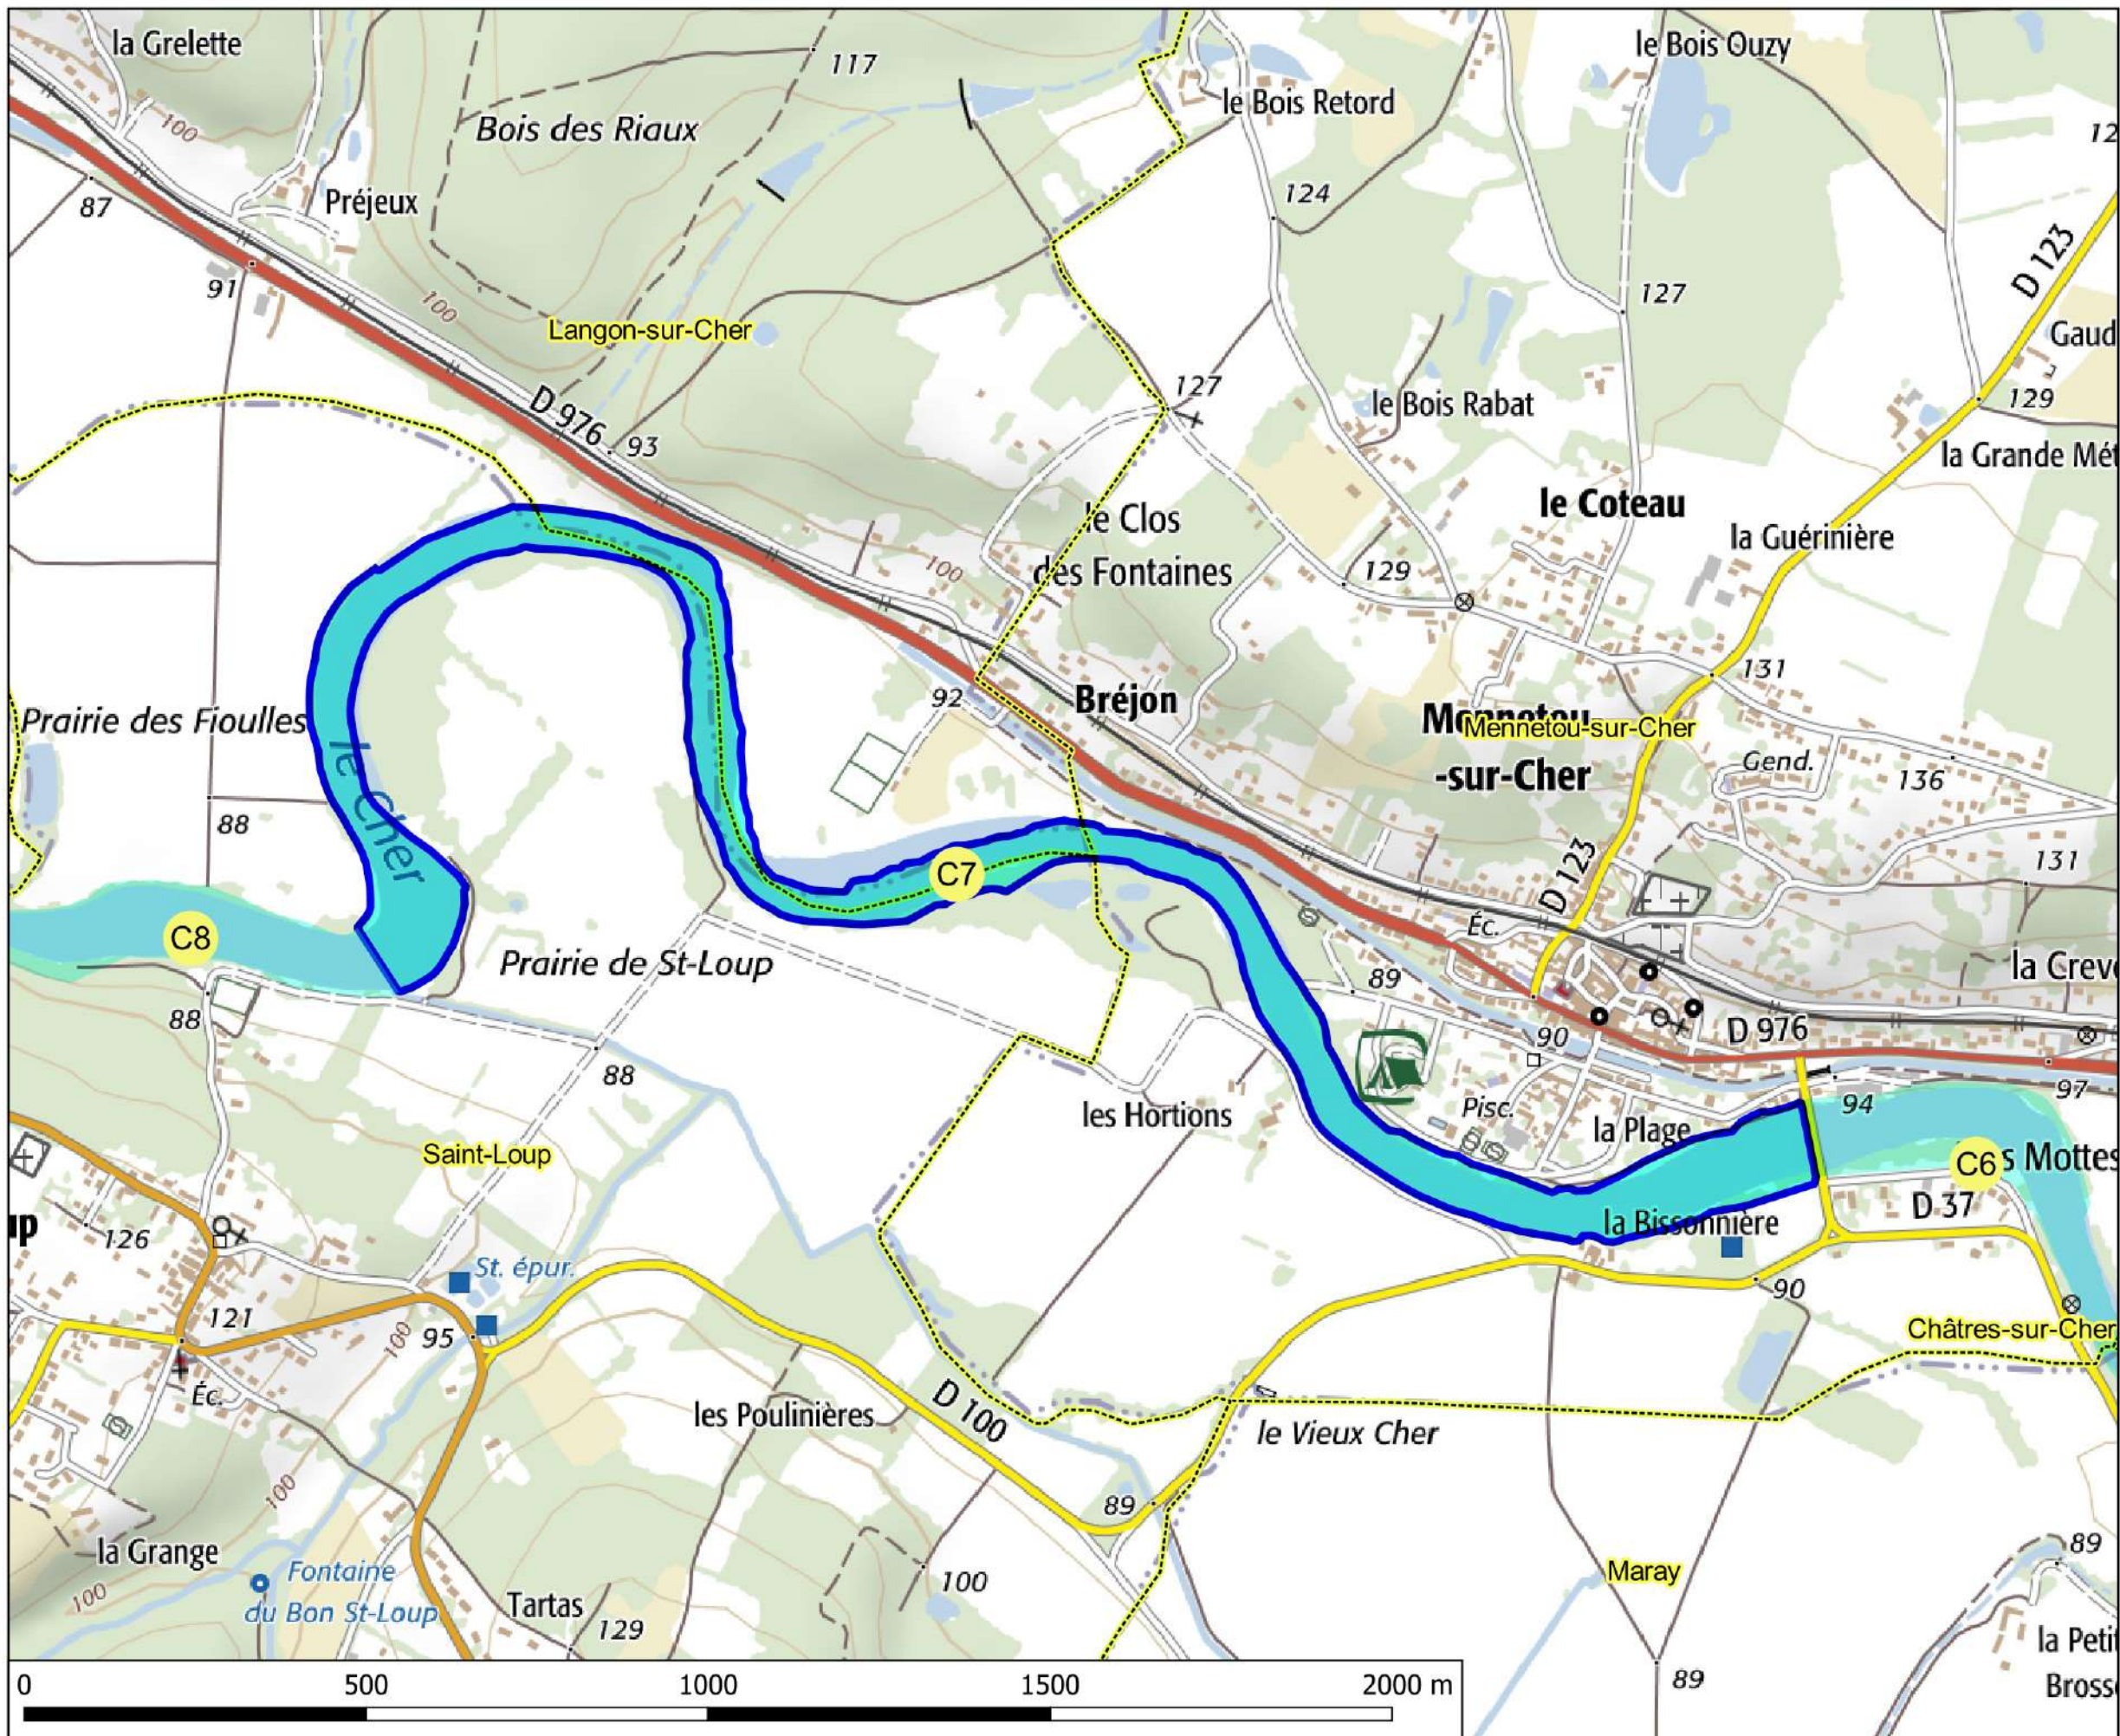

Direction départementale
des territoires

Beuvron

- Légende**
- Limites des lots de pêche
 - Réserves permanentes de pêche
 - Arrêté de protection de biotope
 - Bornes kilométriques du lit de la Loire
 - Limites des communes

**PRÉFET
DE LOIR-ET-CHER**

*Liberté
Égalité
Fraternité*

Direction départementale
des territoires

Cher non canalisé

- Légende**
- Limites des lots de pêche
 - Réserves permanentes de pêche
 - Arrêté de protection de biotope
 - Bornes kilométriques du lit de la Loire
 - Limites des communes