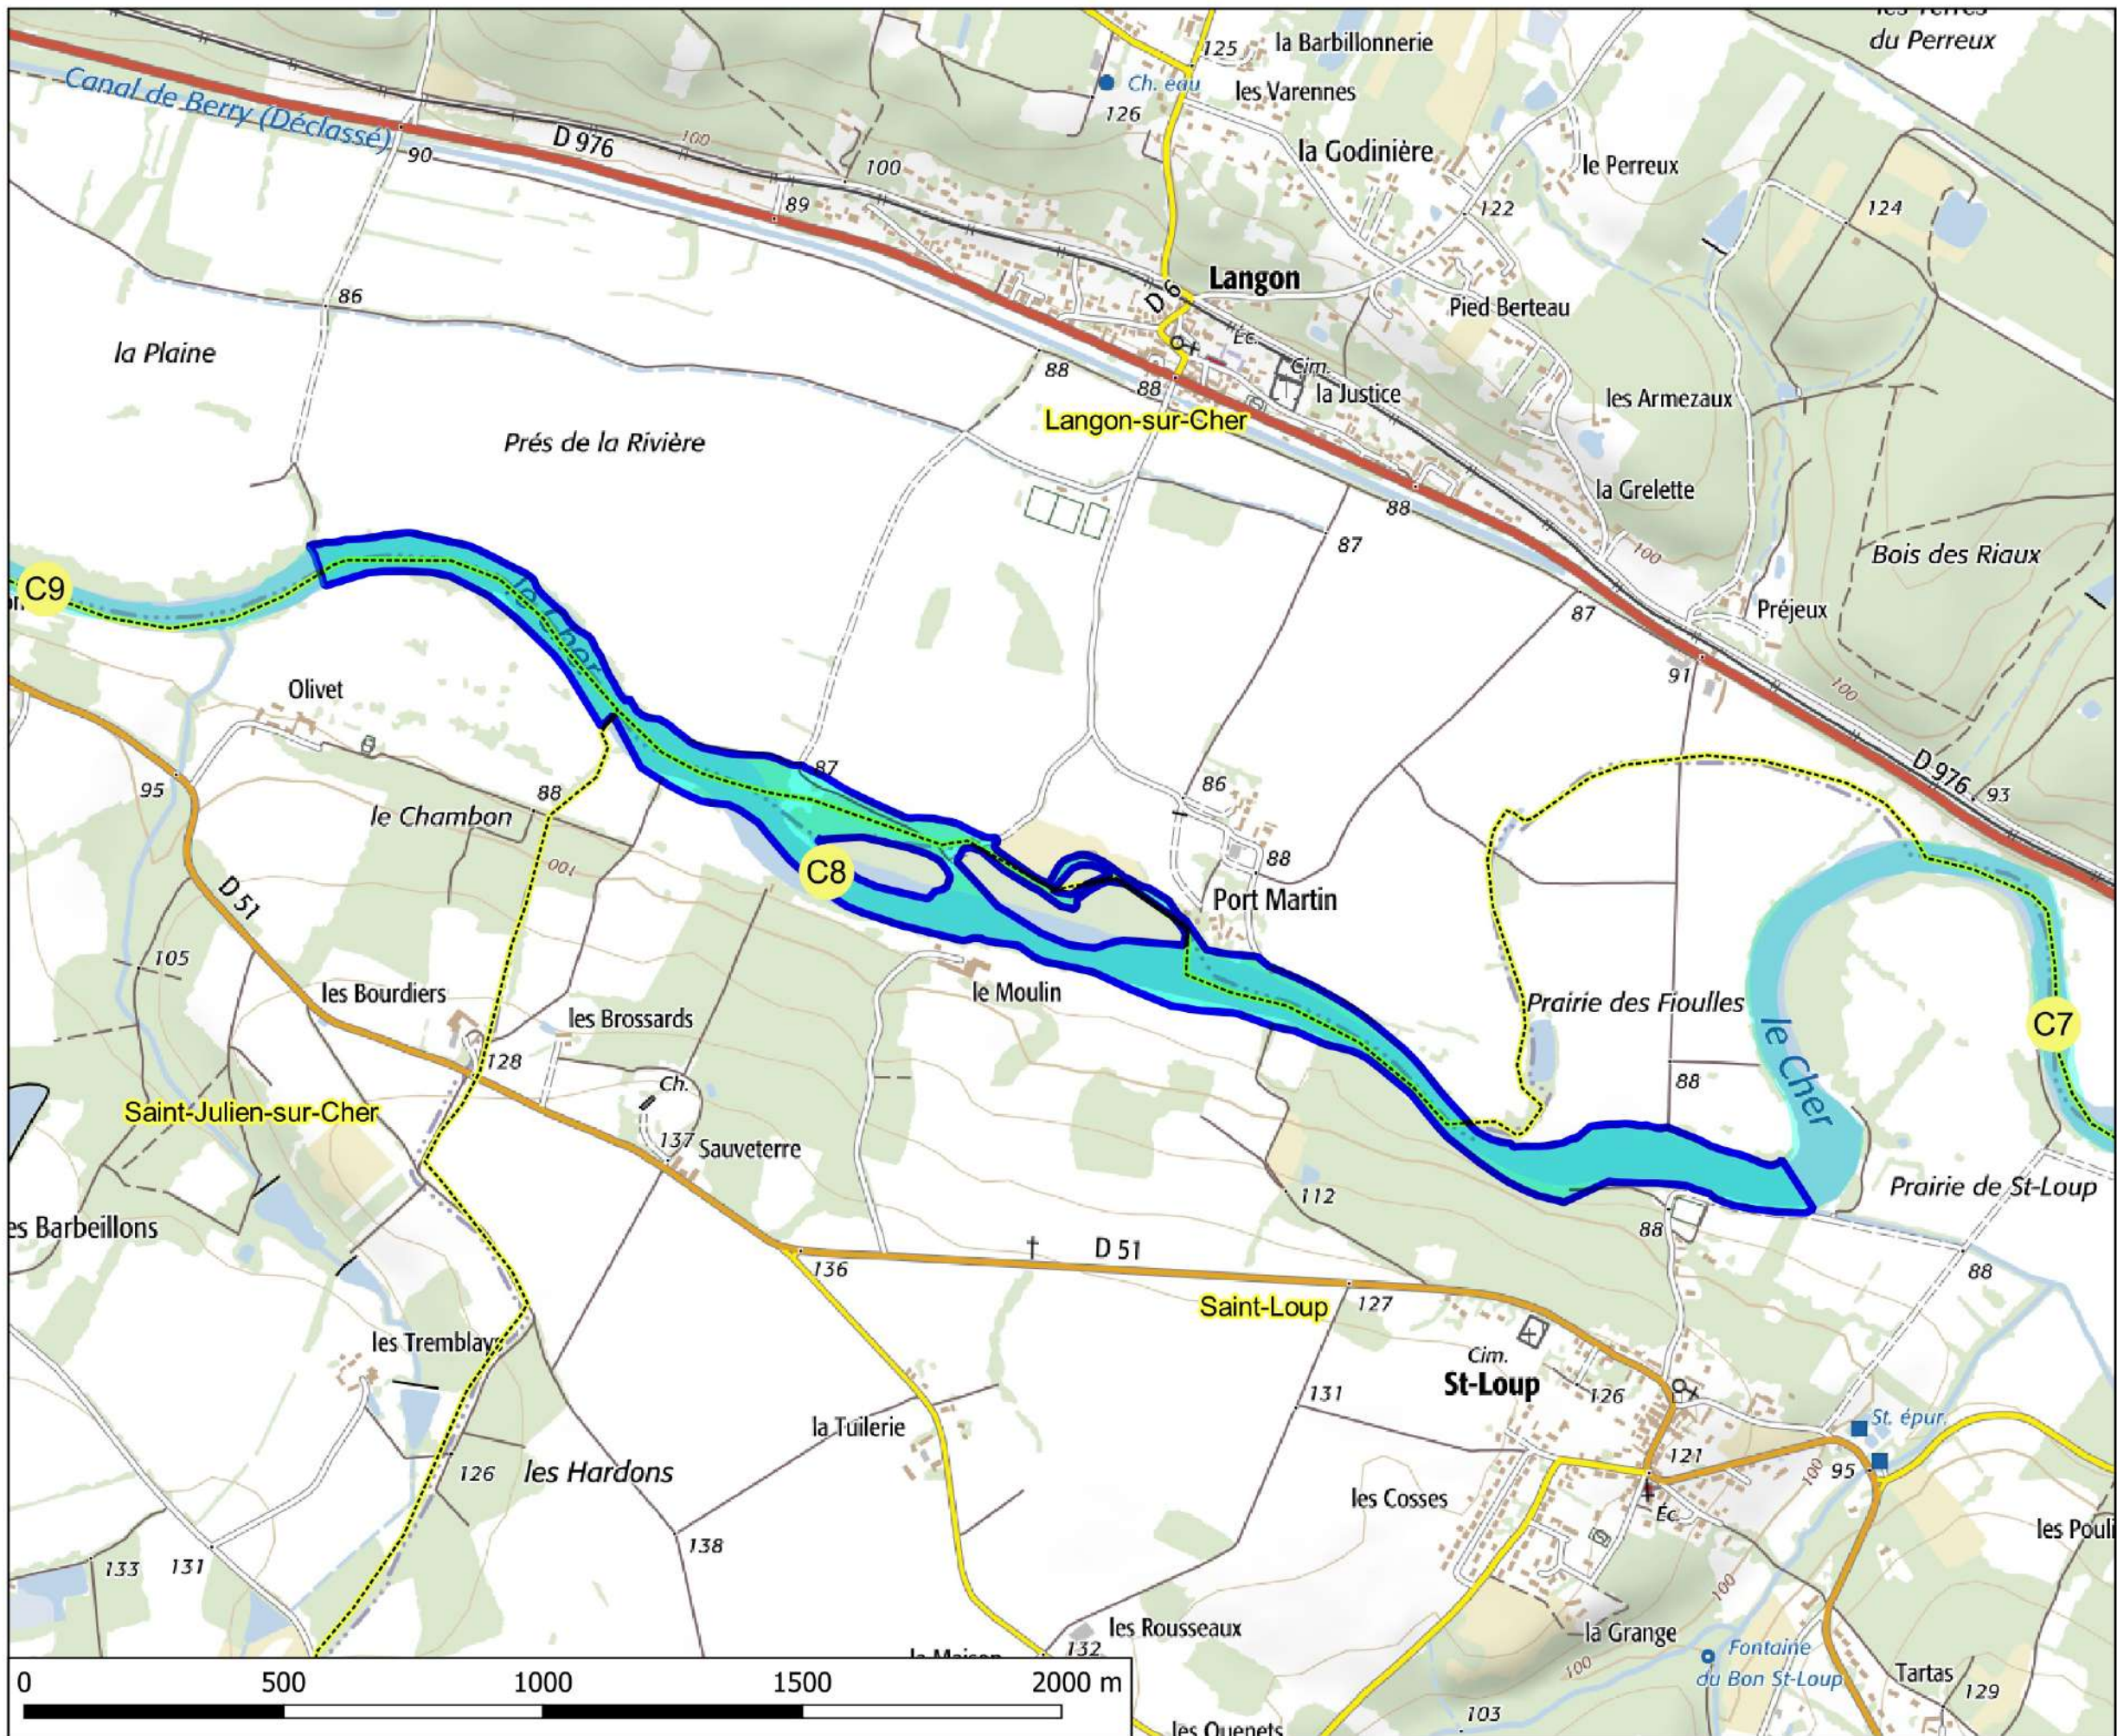

Direction départementale
des territoires

Beuvron

- Légende**
- Limites des lots de pêche
 - Réserves permanentes de pêche
 - Arrêté de protection de biotope
 - Bornes kilométriques du lit de la Loire
 - Limites des communes

**PRÉFET
DE LOIR-ET-CHER**

*Liberté
Égalité
Fraternité*

Direction départementale
des territoires

Cher non canalisé

- Légende**
- Limites des lots de pêche
 - Réserves permanentes de pêche
 - Arrêté de protection de biotope
 - Bornes kilométriques du lit de la Loire
 - Limites des communes