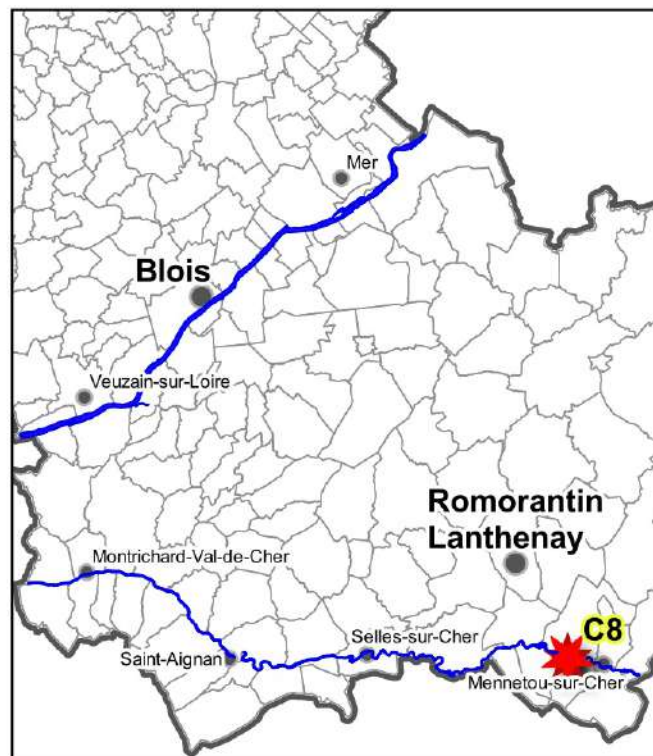

**PRÉFET
DE LOIR-ET-CHER**

*Liberté
Égalité
Fraternité*

Direction départementale
des territoires

Cher non canalisé

- Légende**
- Limites des lots de pêche
 - Réserves permanentes de pêche
 - Arrêté de protection de biotope
 - Bornes kilométriques du lit de la Loire
 - Limites des communes