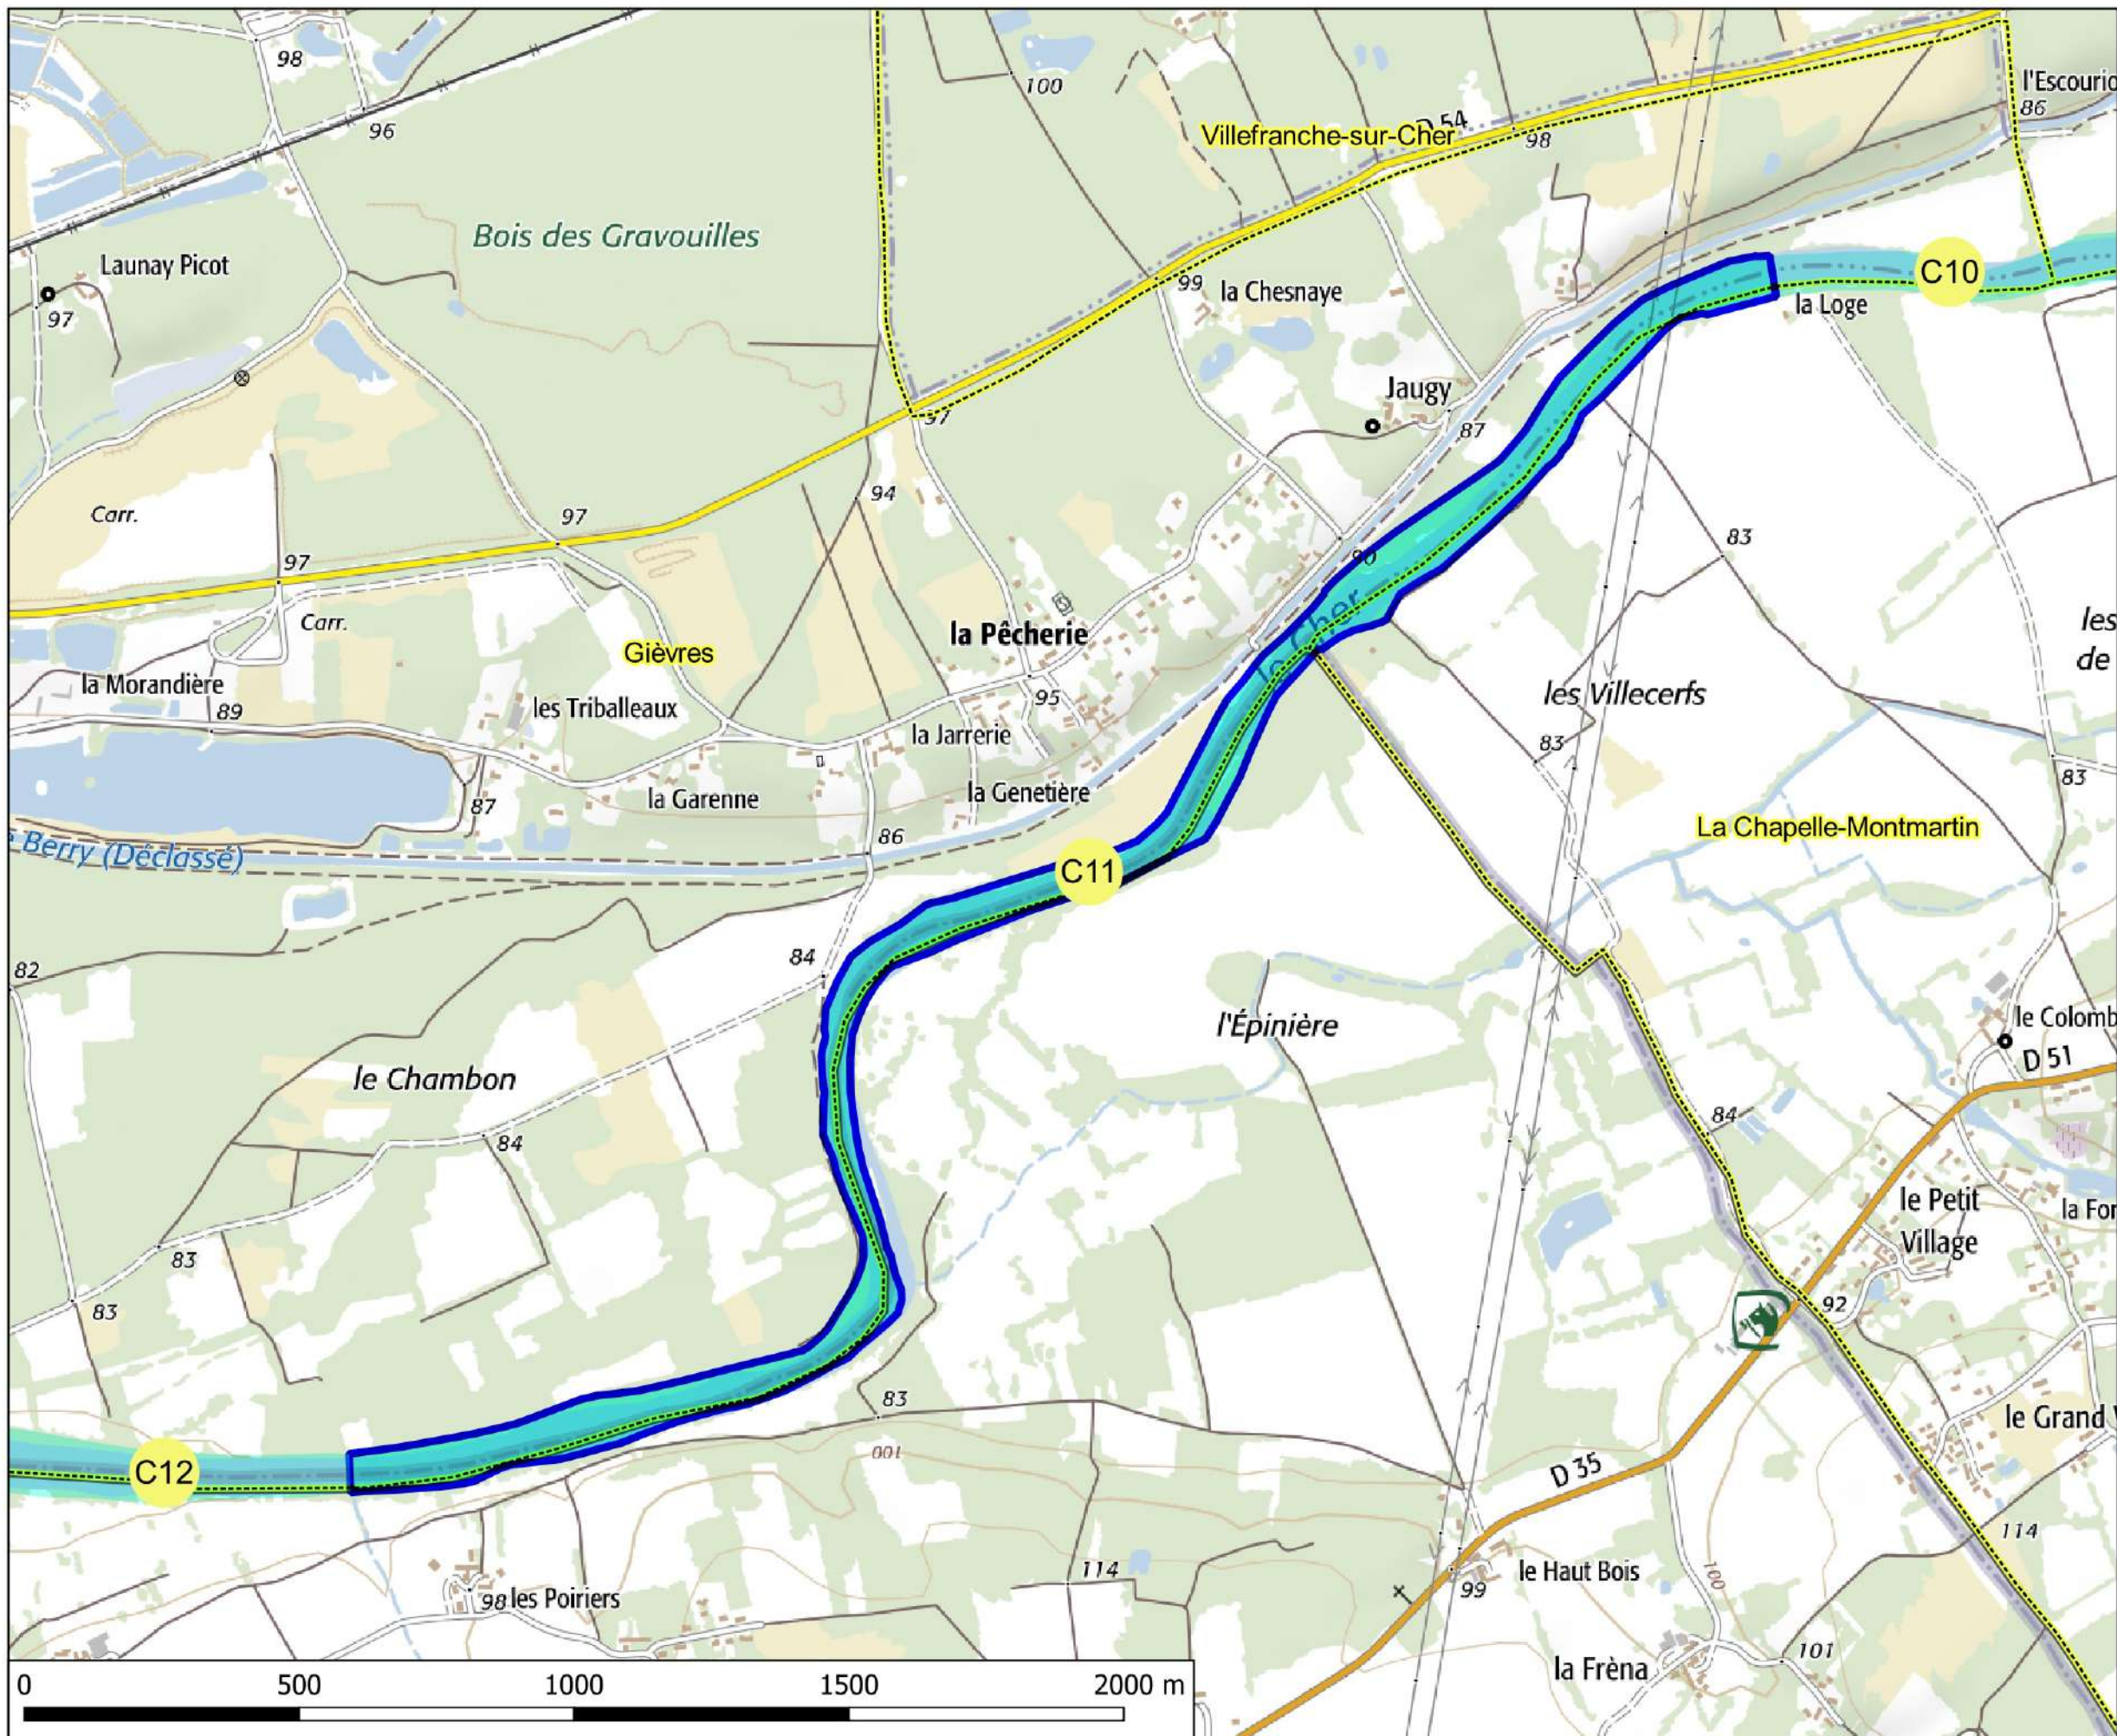

1. **Légende**
2. Limites des lots de pêche
   - Réserves permanentes de pêche
   - Arrêté de protection de biotope
   - Bornes kilométriques du lit de la Loire
   - Limites des communes