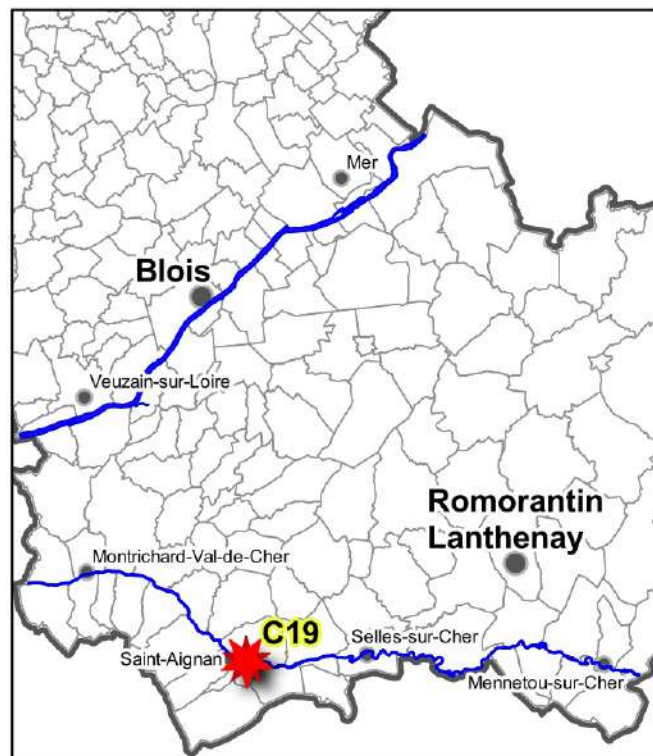

1. **Légende**
2. Limites des lots de pêche
   - Réserves permanentes de pêche
   - Arrêté de protection de biotope
   - Bornes kilométriques du lit de la Loire
   - Limites des communes