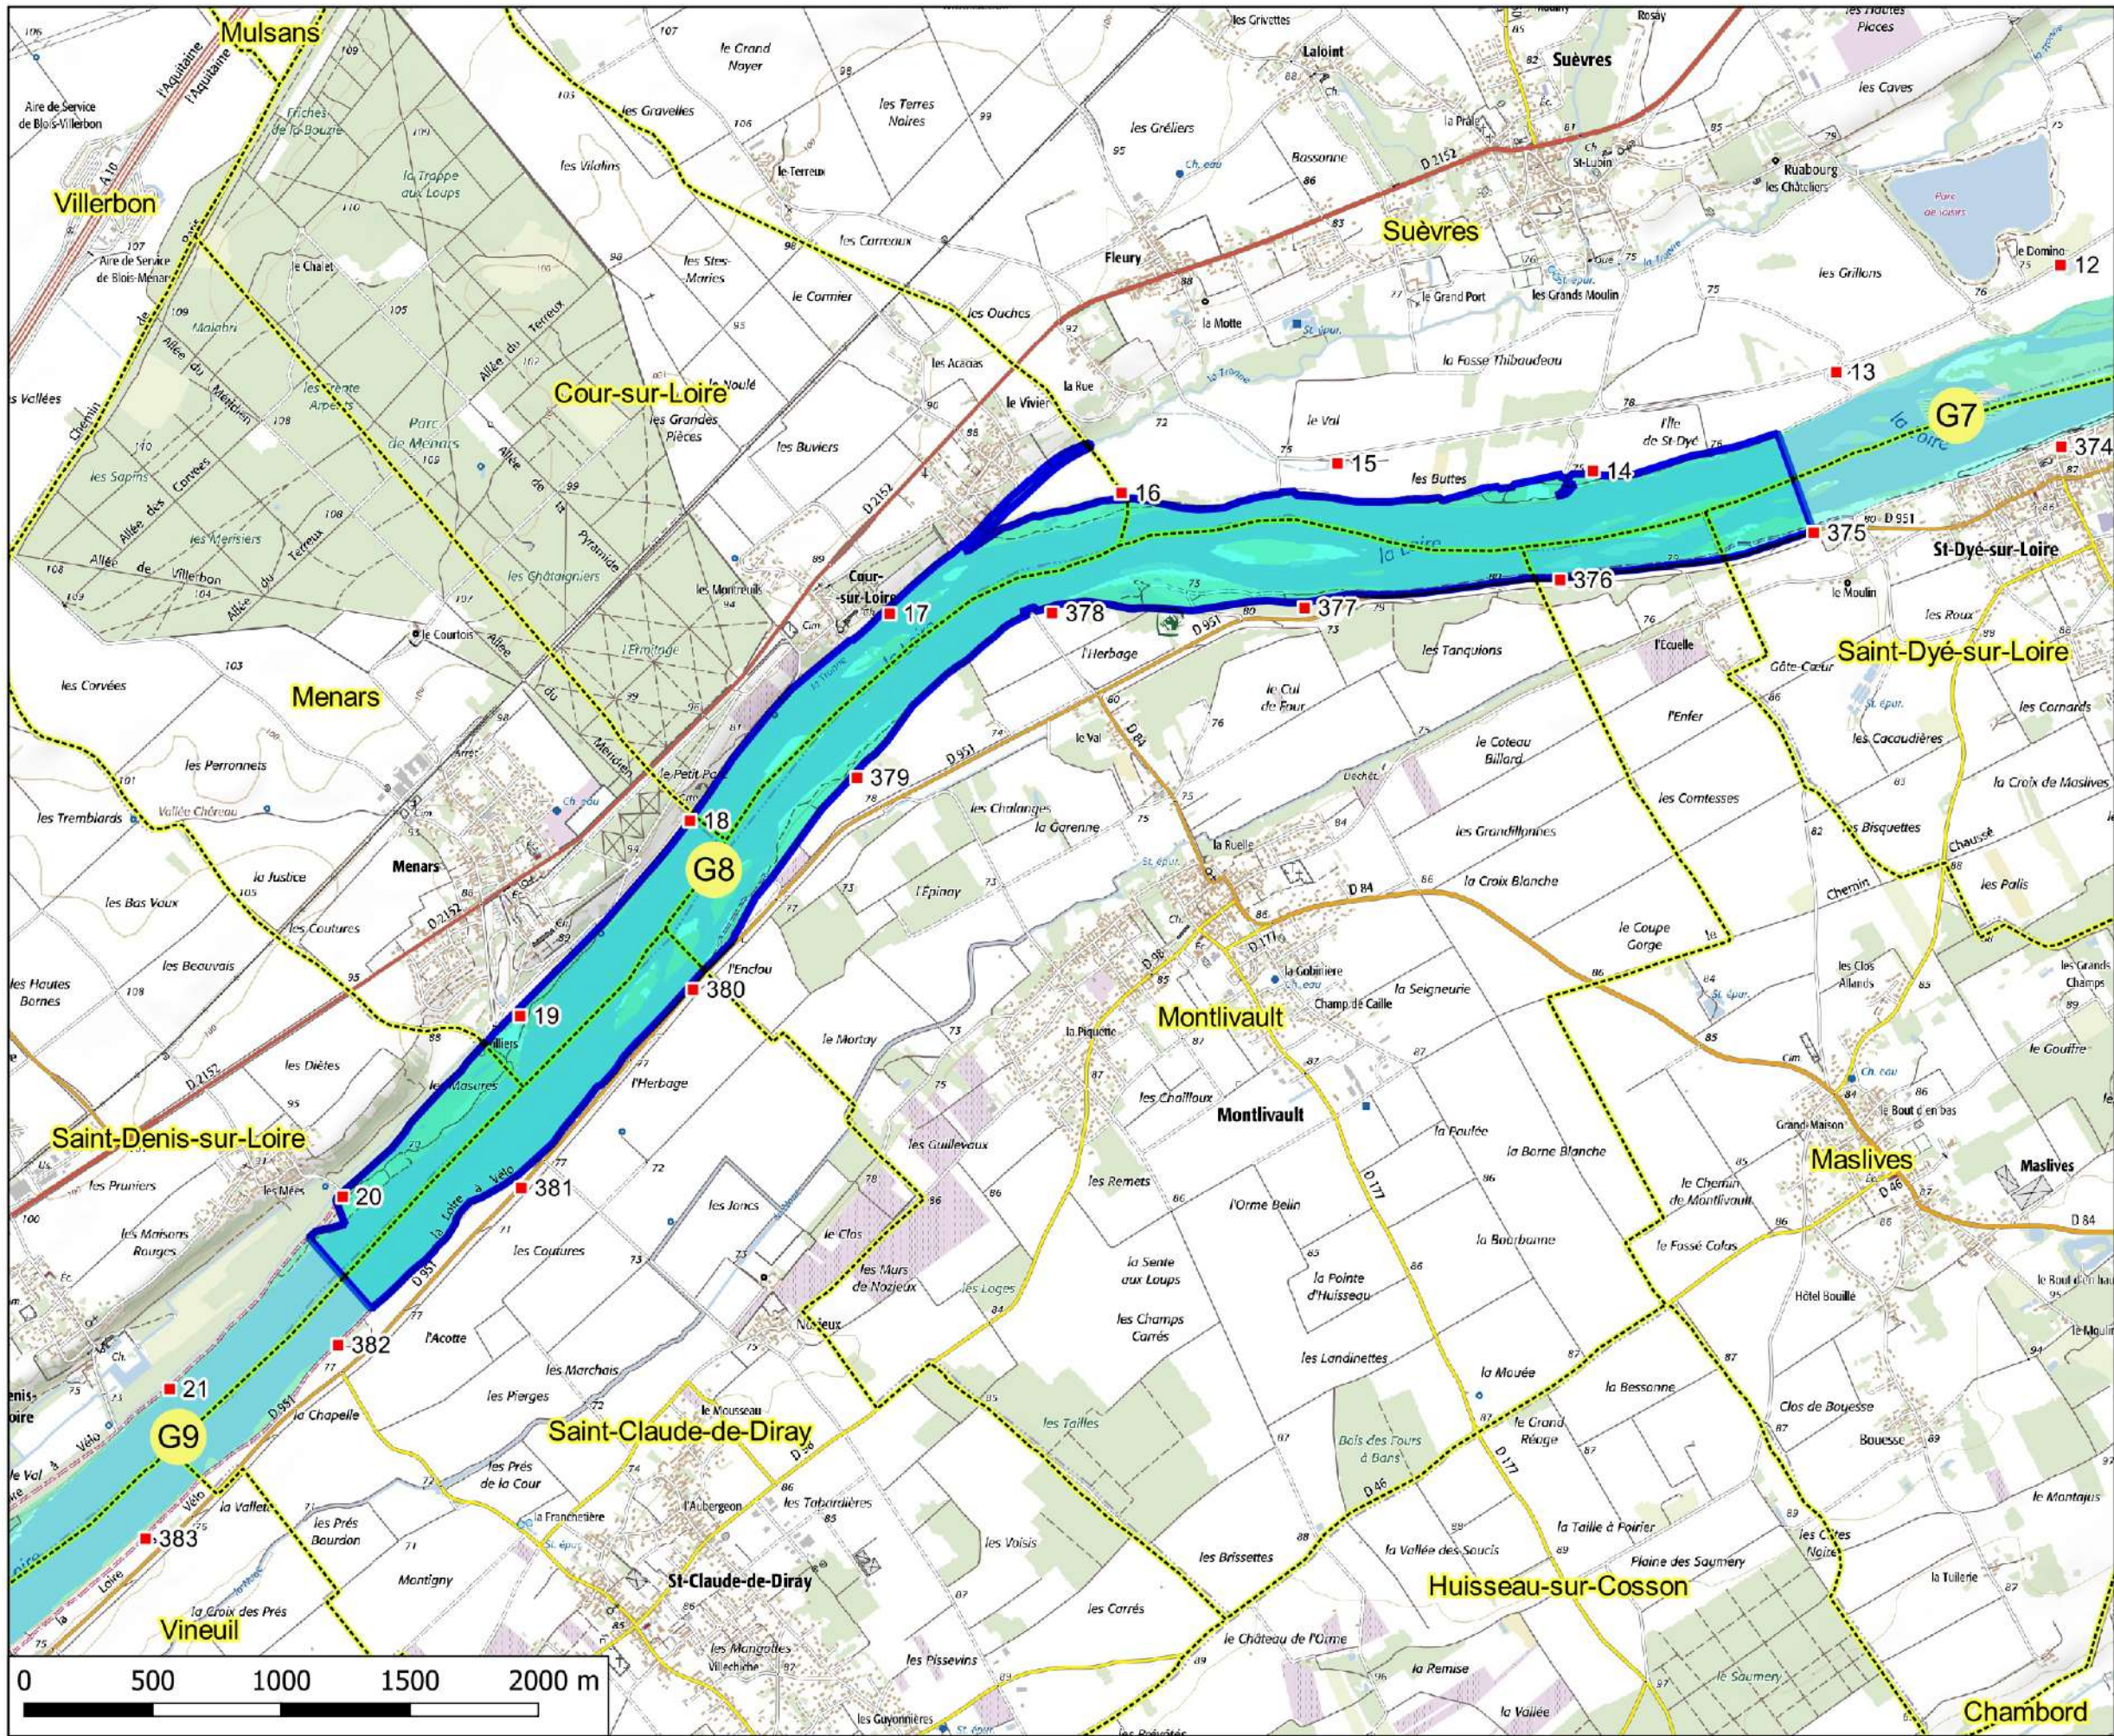

*Liberté
Égalité
Fraternité*

**Direction départementale
des territoires**

Loire

Légende

- Limites des lots de pêche
- Réserves permanentes de pêche
- Arrêté de protection de biotope
- Bornes kilométriques du lit de la Loire
- Limites des communes

- Légende**
- Limites des lots de pêche
 - Réserves permanentes de pêche
 - Arrêté de protection de biotope
 - Bornes kilométriques du lit de la Loire
 - Limites des communes

Lot de pêche : G7

Identification des lots de pêche en Loir et Cher

- Légende**
- Limites des lots de pêche
 - Réserves permanentes de pêche
 - Arrêté de protection de biotope
 - Bornes kilométriques du lit de la Loire
 - Limites des communes

Lot de pêche : G8

Identification des lots de pêche en Loir et Cher

- Légende**
-  Limites des lots de pêche
 -  Réserves permanentes de pêche
 -  Arrêté de protection de biotope
 -  Bornes kilométriques du lit de la Loire
 -  Limites des communes

Lot de pêche : G9

Identification des lots de pêche en Loir et Cher