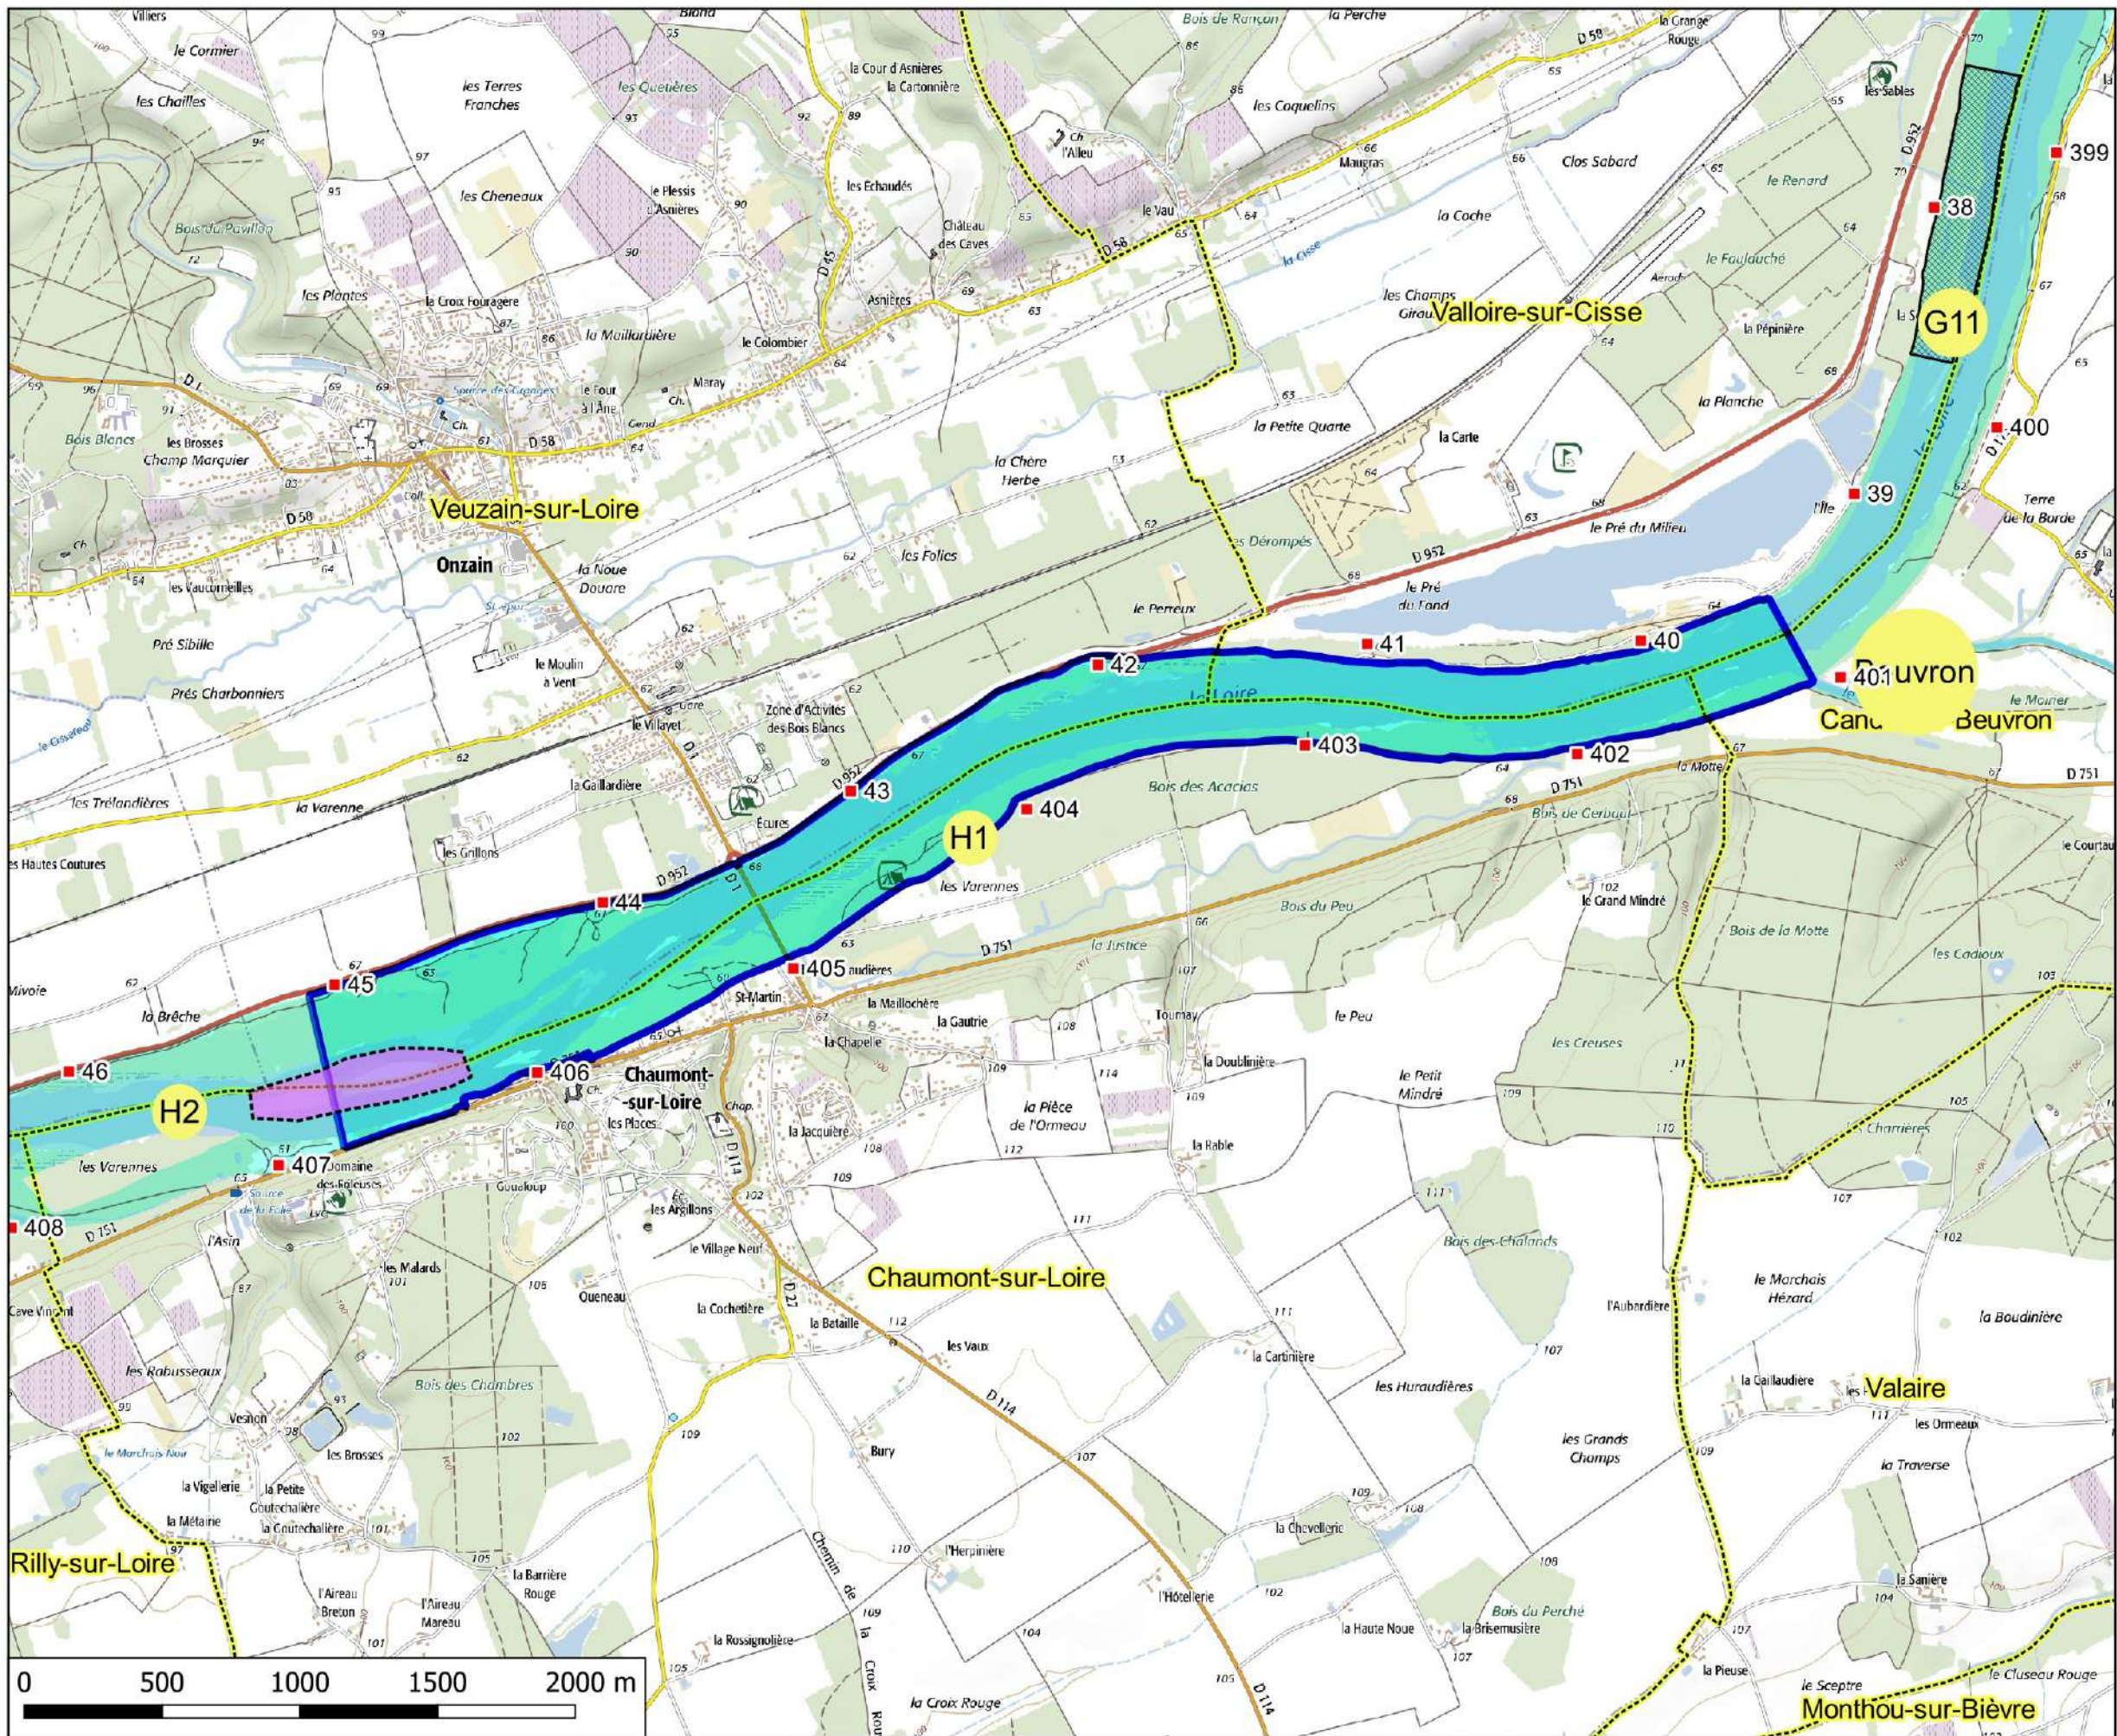

Légende

-  Limites des lots de pêche
-  Réserves permanentes de pêche
-  Arrêté de protection de biotope
-  Bornes kilométriques du lit de la Loire
-  Limites des communes

Lot de pêche : G10

Identification des lots de pêche en Loir et Cher

- Légende**
- Limites des lots de pêche
 - Réserves permanentes de pêche
 - Arrêté de protection de biotope
 - Bornes kilométriques du lit de la Loire
 - Limites des communes

Lot de pêche : G11

Identification des lots de pêche en Loir et Cher

- Légende**
-  Limites des lots de pêche
 -  Réserves permanentes de pêche
 -  Arrêté de protection de biotope
 -  Bornes kilométriques du lit de la Loire
 -  Limites des communes

Lot de pêche : H1

Identification des lots de pêche en Loir et Cher