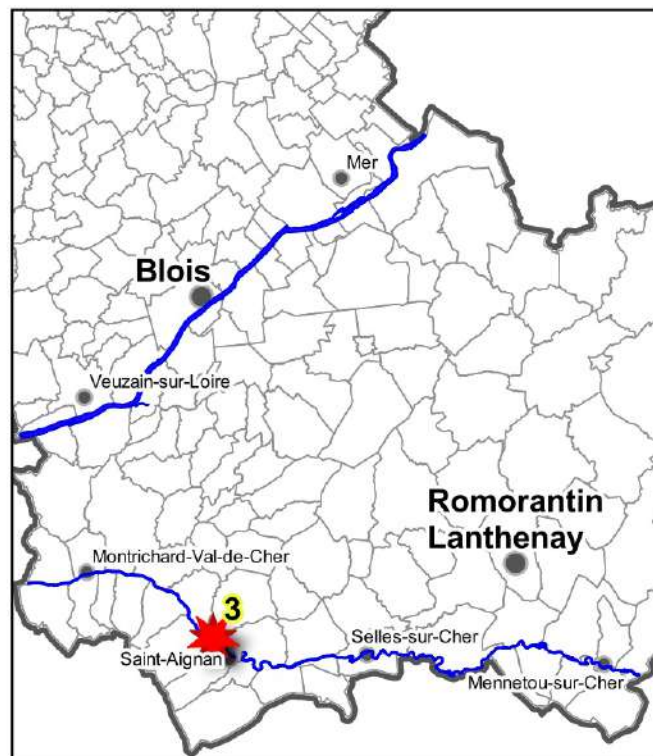

1. **Légende**
2. Limites des lots de pêche
   - Réserves permanentes de pêche
   - Arrêté de protection de biotope
   - Bornes kilométriques du lit de la Loire
   - Limites des communes