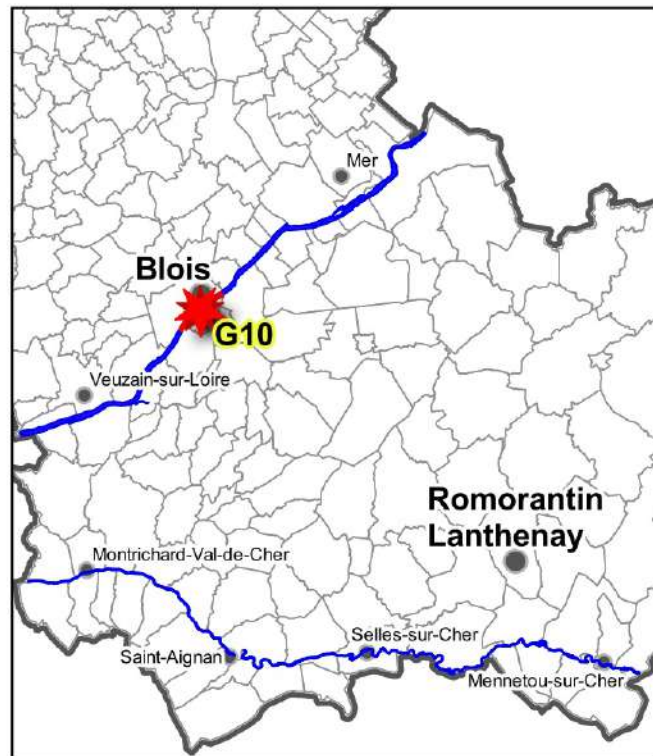

- Légende**
-  Limites des lots de pêche
 -  Réserves permanentes de pêche
 -  Arrêté de protection de biotope
 -  Bornes kilométriques du lit de la Loire
 -  Limites des communes

Lot de pêche : G9

Identification des lots de pêche en Loir et Cher

Légende

-  Limites des lots de pêche
-  Réserves permanentes de pêche
-  Arrêté de protection de biotope
-  Bornes kilométriques du lit de la Loire
-  Limites des communes

Lot de pêche : G10

Identification des lots de pêche en Loir et Cher